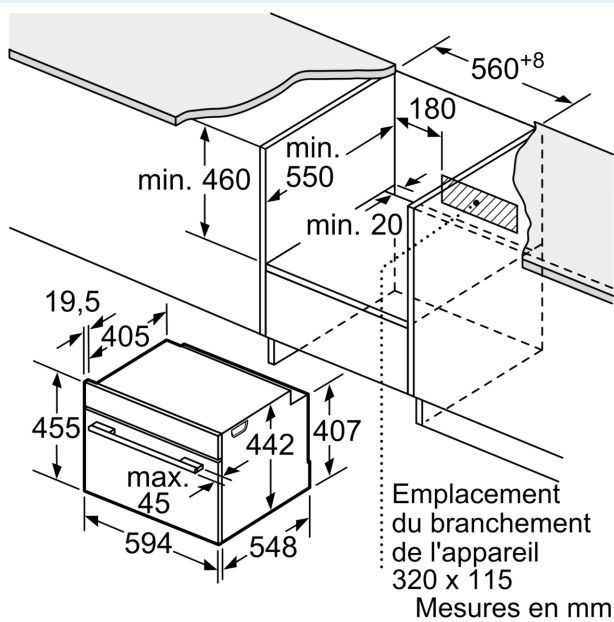

**iQ700, Four compact avec
fonction micro-ondes, 60 x 45 cm,
Inox
CM636GNS1**

Dessins sur mesure