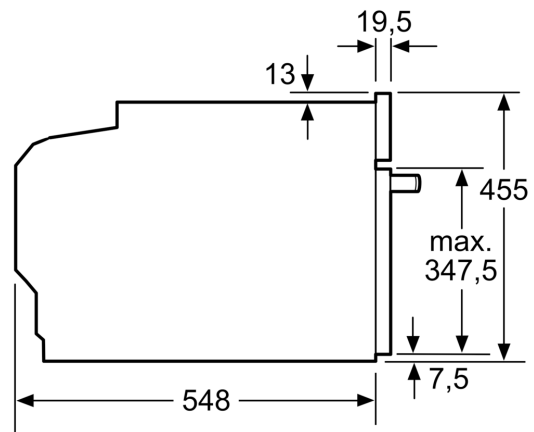

**iQ700, Four compact avec
fonction micro-ondes, 60 x 45 cm,
Inox
CM636GNS1**

Dessins sur mesure