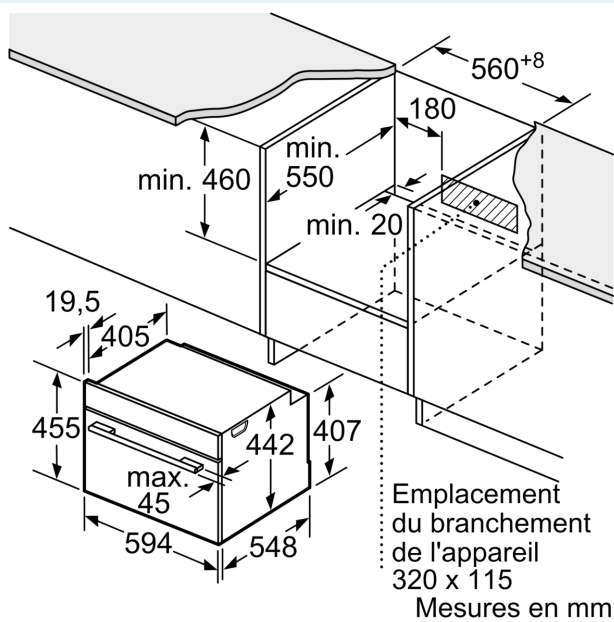

Équipement

Données techniques

Fonction additional:Four combi micro-ondes
 Type de commandes:Electronique
 Dimensions du produit:455 x 594 x 548 mm
 Dimensions de la cavité:237.0 x 480 x 392.0 mm
 Longueur du cordon électrique:150.0 cm
 Poids net:35.4 kg
 Poids brut:37.7 kg
 Code EAN:4242003671337
 Puissance maximale micro-ondes:900 W
 Puissance de raccordement:3600 W
 Intensité:16 A
 Tension:220-240 V
 Fréquence:60; 50 Hz
 Type de prise:Prise Gardy avec fil de terre
 Liste des accessoires inclus: 1 x grille, 1 x lèchefrite pour pyrolyse

Design:

- Led-touch control (rouge/blanc)
- Cavité intérieure en émail anthracite

Accessoires:

- 1 x lèchefrite pour pyrolyse, 1 x grille

Informations techniques:

- Longueur du cordon d'alimentation: 150 cm
- Puissance totale de raccordement: 3.6 kW
- Dimensions appareil (HxLxP): 455 x 594 x 548 mm
- Dimensions d'encastrement (HxLxP): 450-455 x 560-568 x 550 mm

**iQ700, Four compact avec
fonction micro-ondes, 60 x 45 cm,
Blanc
CM633GBW1**

Dessins sur mesure

Mesures en mm

Montage avec une table de cuisson.

Si l'appareil compact est installé sous une table de cuisson, les épaisseurs de plaque de travail suivantes (le cas échéant y compris la sous-structure) doivent être respectées.