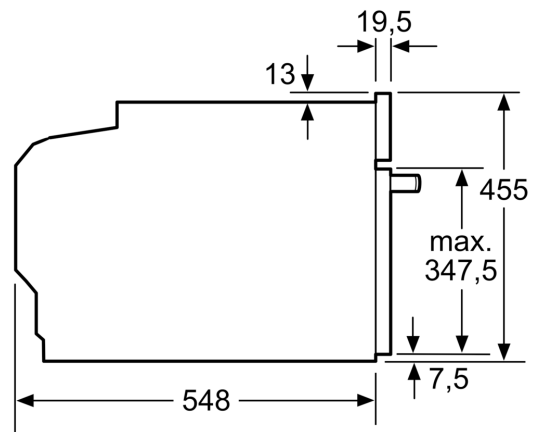

**iQ700, Four compact avec
fonction micro-ondes, 60 x 45 cm,
Blanc
CM633GBW1**

Dessins sur mesure

Mesures en mm