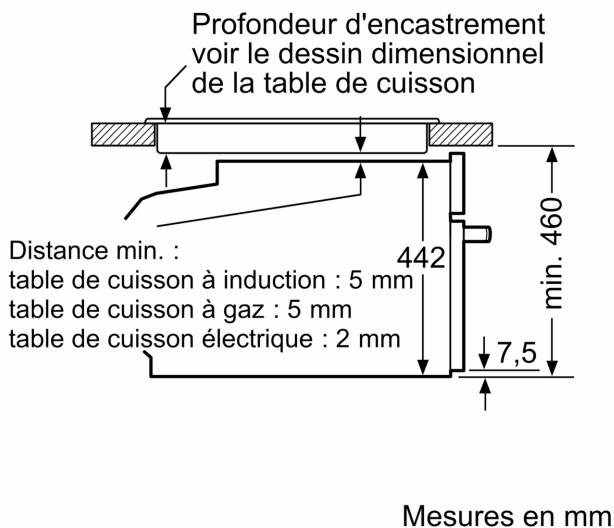

Équipement

Données techniques

Fonction additional:Four combi micro-ondes
 Type de commandes:Electronique
 Dimensions du produit:455 x 594 x 548 mm
 Dimensions de la cavité:237.0 x 480 x 392.0 mm
 Longueur du cordon électrique:150.0 cm
 Poids net:35.4 kg
 Poids brut:37.7 kg
 Code EAN:4242003671337
 Puissance maximale micro-ondes:900 W
 Puissance de raccordement:3600 W
 Intensité:16 A
 Tension:220-240 V
 Fréquence:60; 50 Hz
 Type de prise:Prise Gardy avec fil de terre
 Liste des accessoires inclus: 1 x grille, 1 x lèchefrite pour pyrolyse

Design:

- Led-touch control (rouge/blanc)
- Cavité intérieure en émail anthracite

Accessoires:

- 1 x lèchefrite pour pyrolyse, 1 x grille

Informations techniques:

- Longueur du cordon d'alimentation: 150 cm
- Puissance totale de raccordement: 3.6 kW
- Dimensions appareil (HxLxP): 455 x 594 x 548 mm
- Dimensions d'encastrement (HxLxP): 450-455 x 560-568 x 550 mm

**iQ700, Four compact avec
fonction micro-ondes, 60 x 45 cm,
Blanc
CM633GBW1**

Dessins sur mesure

Mesures en mm

Montage avec une table de cuisson.

Si l'appareil compact est installé sous une table de cuisson, les épaisseurs de plaque de travail suivantes (le cas échéant y compris la sous-structure) doivent être respectées.