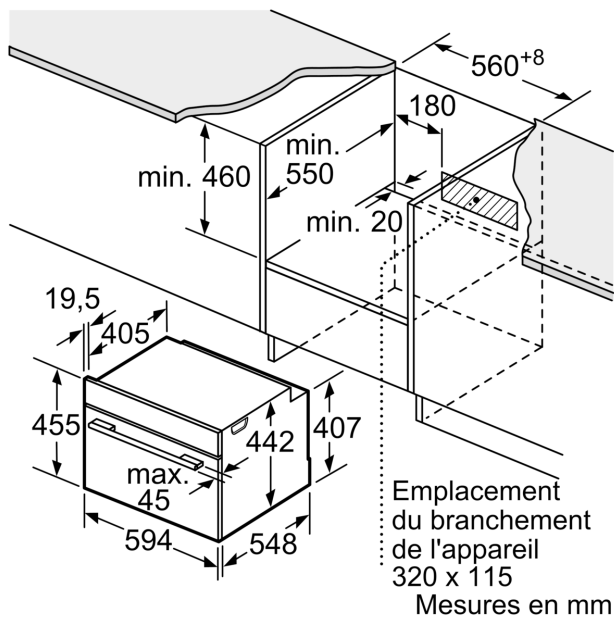

**iQ700, Four compact avec
fonction micro-ondes, 60 x 45 cm,
Inox
CM633GBS1**