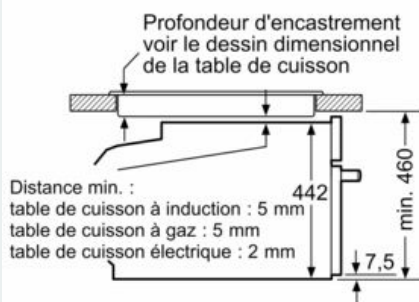

iQ700, Four compact avec fonction micro-ondes, 60 x 45 cm, Inox CM633GBS1

Dessins sur mesure

Montage avec une table de cuisson.

Mesures en mm