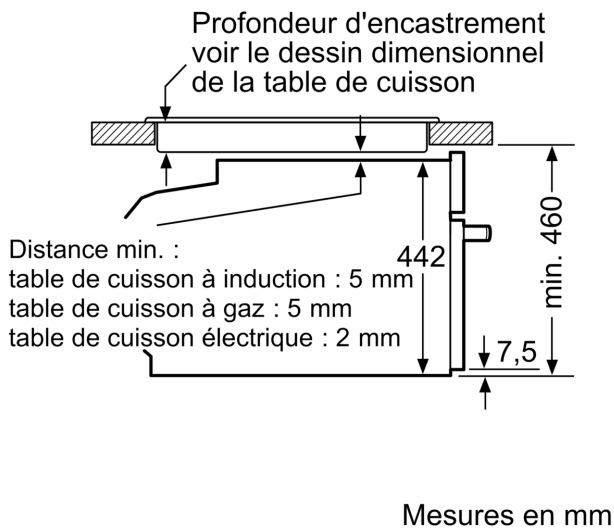

Montage avec une table de cuisson.

Si l'appareil compact est installé sous une table de cuisson, les épaisseurs de plaque de travail suivantes (le cas échéant y compris la sous-structure) doivent être respectées.

Type de table de cuisson	épaisseur de plaque de travail min.	
	appliqué	affleurant
Table de cuisson à induction	42 mm	43 mm
table de cuisson à induction pleine surface	52 mm	53 mm
table de cuisson à gaz	32 mm	43 mm
table de cuisson électrique	32 mm	35 mm