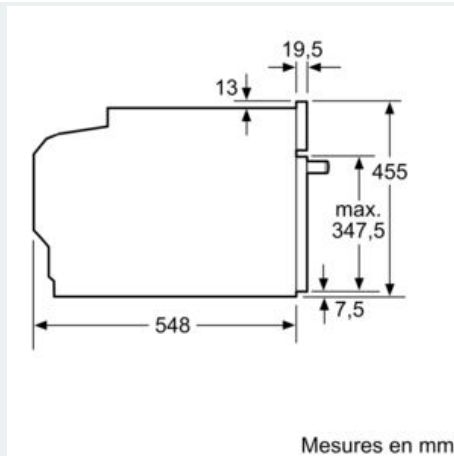

Équipement

Données techniques

Type de four à micro-ondes : MO Combiné
 Type de commandes : Electronique
 Couleur/matériau de la face avant : Inox
 Dimensions du produit : 455 x 594 x 548 mm
 Dimensions de la cavité : 237.0 x 480 x 392.0 mm
 Longueur du cordon électrique : 150 cm
 Poids net : 36,1 kg
 Poids brut : 38,4 kg
 Code EAN : 4242003658345
 Puissance maximum du micro-ondes : 900 W
 Puissance de raccordement : 3600 W
 Intensité : 16 A
 Tension : 220-240 V
 Fréquence : 60; 50 Hz
 Type de prise : 0
 Dimensions de la cavité : 237.0 x 480 x 392.0 mm
 Liste des accessoires inclus : 1 x grille, 1 x lèche-frite pour pyrolyse

Informations techniques:

- Longueur du cordon d'alimentation: 150 cm
- Tension nominale: 220 - 240 V
- Puissance totale de raccordement: 3.6 kW

Dimensions:

- Dimensions appareil (HxLxP): 455 x 594 x 548 mm
- Dimensions d'encastrement (HxLxP): 450-455 x 560-568 x 550 mm
- Veuillez vous référer aux dimensions fournies dans le schéma d'installation.

Dessins sur mesure

Montage avec une table de cuisson.

Mesures en mm

Mesures en mm

Si l'appareil compact est installé sous une table de cuisson, les épaisseurs de plaque de travail suivantes (le cas échéant y compris la sous-structure) doivent être respectées.

Mesures en mm

Mesures en mm