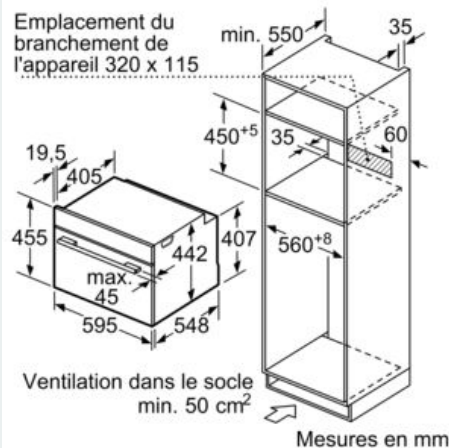

Informations techniques:

- Longueur du cordon d'alimentation: 150 cm
- Tension nominale: 220 - 240 V
- Puissance totale de raccordement: 3.6 kW

Dimensions:

- Dimensions appareil (HxLxP): 455 x 594 x 548 mm
- Dimensions d'encastrement (HxLxP): 450-455 x 560-568 x 550 mm
- Veuillez vous référer aux dimensions fournies dans le schéma d'installation.

Dessins sur mesure

Montage avec une table de cuisson.

Mesures en mm

Mesures en mm

Si l'appareil compact est installé sous une table de cuisson, les épaisseurs de plaque de travail suivantes (le cas échéant y compris la sous-structure) doivent être respectées.

Type de table de cuisson	épaisseur de plaque de travail min.	
	appliqué	affleurant
Table de cuisson à induction	42 mm	43 mm
table de cuisson à induction pleine surface	52 mm	53 mm
table de cuisson à gaz	32 mm	43 mm
table de cuisson électrique	32 mm	35 mm

Mesures en mm

Mesures en mm