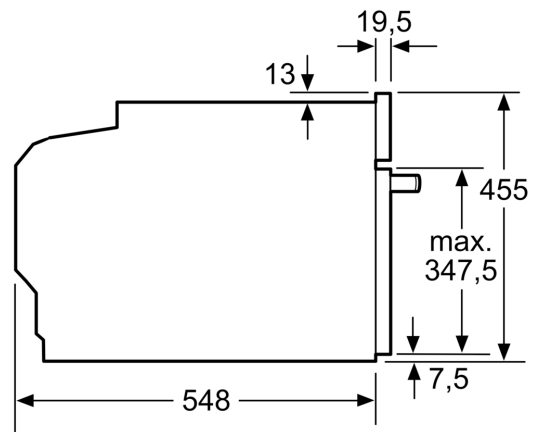

**iQ700, Four compact avec
fonction micro-ondes, 60 x 45 cm,
Inox
CM633GBS1**