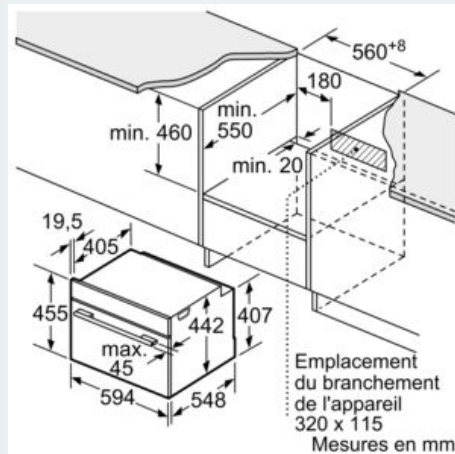

Informations techniques:

- Longueur du cordon d'alimentation: 150 cm
- Tension nominale: 220 - 240 V
- Puissance totale de raccordement: 3.6 kW

Dimensions:

- Dimensions appareil (HxLxP): 455 x 594 x 548 mm
- Dimensions d'encastrement (HxLxP): 450-455 x 560-568 x 550 mm
- Veuillez vous référer aux dimensions fournies dans le schéma d'installation.

Dessins sur mesure

Montage avec une table de cuisson.

Mesures en mm

Mesures en mm

Si l'appareil compact est installé sous une table de cuisson, les épaisseurs de plaque de travail suivantes (le cas échéant y compris la sous-structure) doivent être respectées.

Type de table de cuisson	épaisseur de plaque de travail min.	
	appliqué	affleurant
Table de cuisson à induction	42 mm	43 mm
table de cuisson à induction pleine surface	52 mm	53 mm
table de cuisson à gaz	32 mm	43 mm
table de cuisson électrique	32 mm	35 mm

Mesures en mm

Mesures en mm