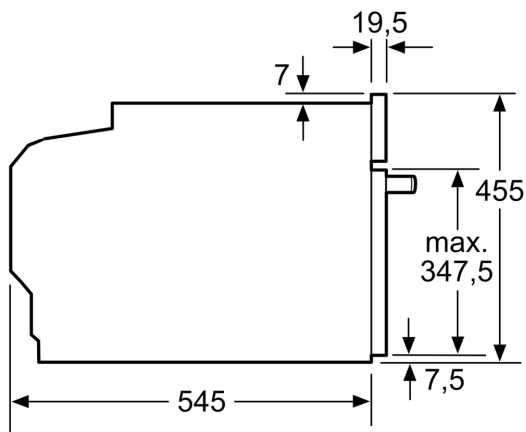

Série 8, Four à micro-ondes
encastrable, 60 x 45 cm, Acier
inoxydable
CFA634GS1