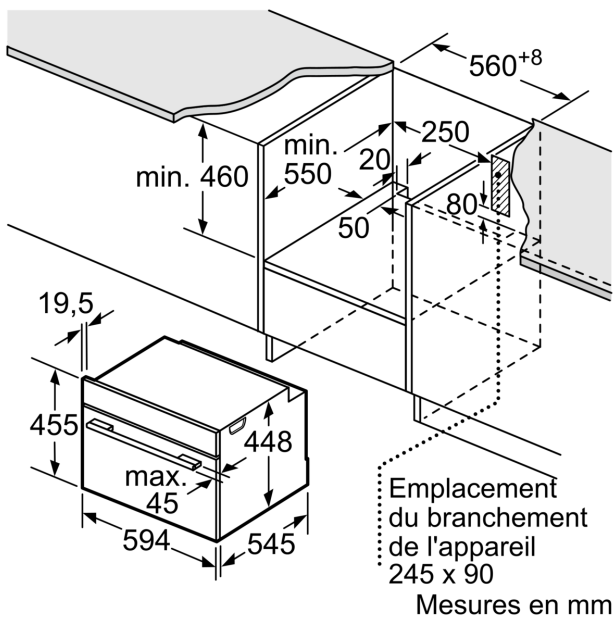

**Accessoires:**

- 1 x Bac en verre

**Environnement/Sécurité:**

- Coupure de sécurité
- Bouton marche Interrupteur de contact de porte
- Ventilateur de refroidissement

**Informations techniques:**

- Longueur du cordon d'alimentation: 150 cm
- Puissance totale de raccordement: 1.22 kW
- Tension nominale: 220 - 240 V
- Installation possible dans une armoire colonne

**Dimensions:**

- Dimensions appareil (HxLxP): 455 x 595 x 545 mm
- Dimensions d'encastrement (HxLxP): 450-450 x 560-560 x 550 mm
- Veuillez vous référer aux dimensions fournies dans le schéma d'installation.

**Série 8, Four à micro-ondes**  
**encastrable, 60 x 45 cm, Acier**  
**inoxydable**  
**CFA634GS1**

Mesures en mm

Mesures en mm

Mesures en mm