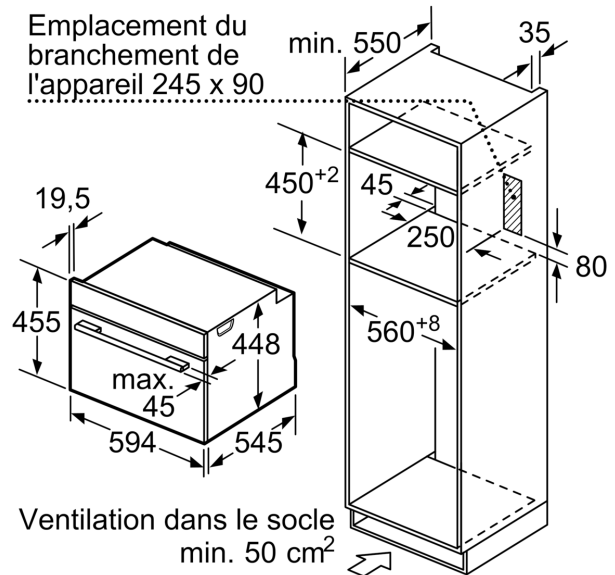

Mesures en mm