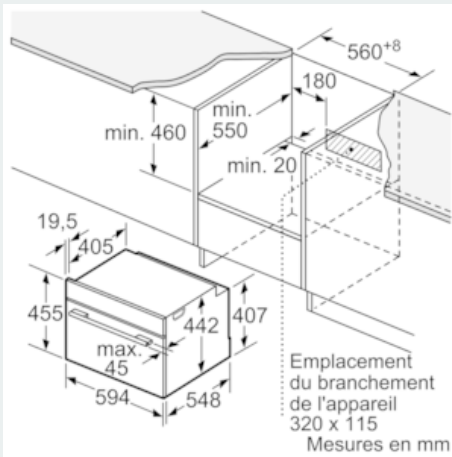

#### Données techniques

Couleur/matériau de la face avant : Inox  
 Type de construction : Encastrable  
 Taille de la niche d'encastrement (mm) : 450-455 x 560-568 x 550  
 Dimensions du produit (mm) : 455 x 594 x 548  
 Dimensions du produit emballé (mm) : 520 x 650 x 710  
 Matériau du bandeau : Acier inox  
 Matériau de la porte : Verre  
 Poids net (kg) : 25,023  
 Certificats de conformité : CE, VDE  
 Longueur du cordon électrique (cm) : 150  
 Code EAN : 4242003683682  
 Intensité (A) : 10  
 Tension (V) : 220-240  
 Fréquence (Hz) : 60; 50  
 Type de prise : Fiche cont.terre/Gard.fil ter.  
 Certificats de conformité : CE, VDE

**Design:**

- 2,8" - Display TFT couleur avec texte clair et touches touchControl
- Bouton de commande rotatif
- Cavité en Cavity en inox

**Accessoires:**

- 1 x Plat pour vapeur, perforé, taille L, 1 x Plat pour vapeur, non perforé, taille L, 1 x éponge

**Informations techniques:**

- Longueur du cordon d'alimentation: 150 cm
- Puissance totale de raccordement: 1.75 kW
- Dimensions appareil (HxLxP): 455 x 594 x 548 mm
- Dimensions d'encastrement (HxLxP): 450-455 x 560-568 x 550 mm

iQ700, Four vapeur encastrable, Inox  
CD834GBS1

Dessins sur mesure

Montage avec une table de cuisson.

Si l'appareil compact est installé sous une table de cuisson, les épaisseurs de plaque de travail suivantes (le cas échéant y compris la sous-structure) doivent être respectées.