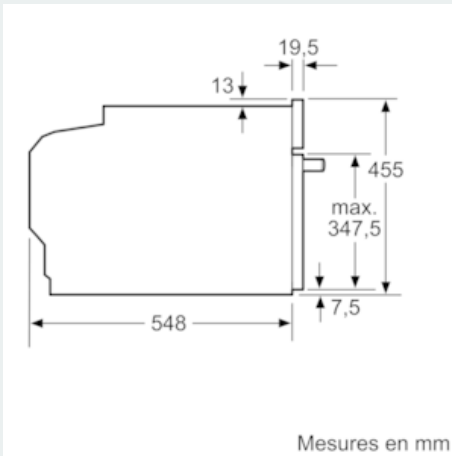

#### Données techniques

Couleur/matériau de la face avant : Inox  
 Type de construction : Encastrable  
 Taille de la niche d'encastrement (mm) : 450-455 x 560-568 x 550  
 Dimensions du produit (mm) : 455 x 594 x 548  
 Dimensions du produit emballé (mm) : 520 x 650 x 710  
 Matériau du bandeau : Acier inox  
 Matériau de la porte : Verre  
 Poids net (kg) : 25,023  
 Certificats de conformité : CE, VDE  
 Longueur du cordon électrique (cm) : 150  
 Code EAN : 4242003683682  
 Intensité (A) : 10  
 Tension (V) : 220-240  
 Fréquence (Hz) : 60; 50  
 Type de prise : Fiche cont.terre/Gard.fil ter.  
 Certificats de conformité : CE, VDE

**Design:**

- 2,8" - Display TFT couleur avec texte clair et touches touchControl
- Bouton de commande rotatif
- Cavité en Cavity en inox

**Accessoires:**

- 1 x Plat pour vapeur, perforé, taille L, 1 x Plat pour vapeur, non perforé, taille L, 1 x éponge

**Informations techniques:**

- Longueur du cordon d'alimentation: 150 cm
- Puissance totale de raccordement: 1.75 kW
- Dimensions appareil (HxLxP): 455 x 594 x 548 mm
- Dimensions d'encastrement (HxLxP): 450-455 x 560-568 x 550 mm

iQ700, Four vapeur encastrable, Inox  
CD834GBS1

Dessins sur mesure

Montage avec une table de cuisson.

Si l'appareil compact est installé sous une table de cuisson, les épaisseurs de plaque de travail suivantes (le cas échéant y compris la sous-structure) doivent être respectées.