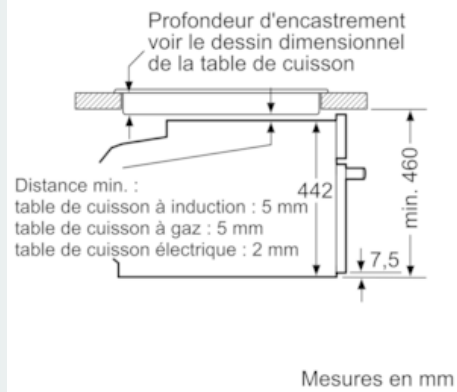

#### Données techniques

Couleur/matériau de la face avant : Inox  
 Type de construction : Encastrable  
 Taille de la niche d'encastrement (mm) : 450-455 x 560-568 x 550  
 Dimensions du produit (mm) : 455 x 594 x 548  
 Dimensions du produit emballé (mm) : 520 x 650 x 710  
 Matériau du bandeau : Acier inox  
 Matériau de la porte : Verre  
 Poids net (kg) : 25,023  
 Certificats de conformité : CE, VDE  
 Longueur du cordon électrique (cm) : 150  
 Code EAN : 4242003683682  
 Intensité (A) : 10  
 Tension (V) : 220-240  
 Fréquence (Hz) : 60; 50  
 Type de prise : Fiche cont.terre/Gard.fil ter.  
 Certificats de conformité : CE, VDE

**Design:**

- 2,8" - Display TFT couleur avec texte clair et touches touchControl
- Bouton de commande rotatif
- Cavité en Cavity en inox

**Accessoires:**

- 1 x Plat pour vapeur, perforé, taille L, 1 x Plat pour vapeur, non perforé, taille L, 1 x éponge

**Informations techniques:**

- Longueur du cordon d'alimentation: 150 cm
- Puissance totale de raccordement: 1.75 kW
- Dimensions appareil (HxLxP): 455 x 594 x 548 mm
- Dimensions d'encastrement (HxLxP): 450-455 x 560-568 x 550 mm

iQ700, Four vapeur encastrable, Inox  
CD834GBS1

Dessins sur mesure

Montage avec une table de cuisson.

Si l'appareil compact est installé sous une table de cuisson, les épaisseurs de plaque de travail suivantes (le cas échéant y compris la sous-structure) doivent être respectées.