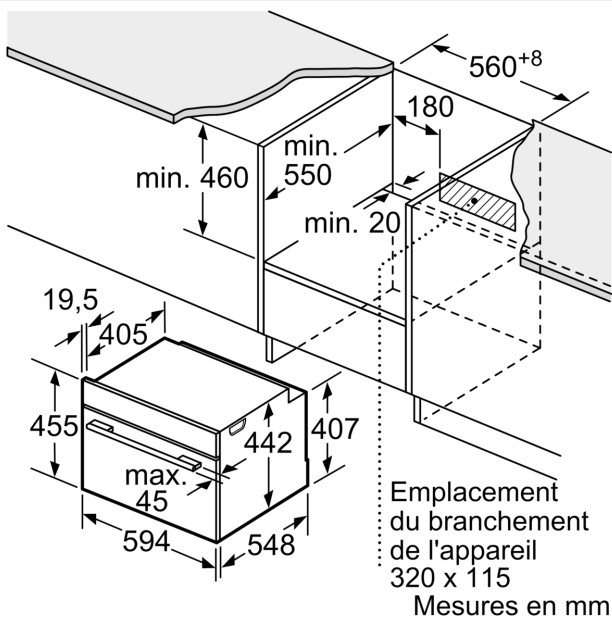

Équipement

Données techniques

Type de prise: Prise Gardy avec fil de terre
 Fréquence: 50; 60 Hz
 Tension: 220-240 V
 Intensité: 10 A
 Puissance de raccordement: 1750 W
 Code EAN: 4242003901021
 Longueur du cordon électrique: 150.0 cm
 Poids net: 22.5 kg
 Matériau de la porte: Verre
 Matériau du bandeau: Verre
 Dimensions du produit emballé: 540 x 650 x 700 mm
 Dimensions du produit: 455 x 594 x 548 mm
 Taille de la niche d'encastrement: 450-455 x 560-568 x 550 mm
 Type d'installation: Encastrable
 Liste des accessoires inclus: . 1 x Plat pour vapeur, perforé, taille L, 1 x Plat pour vapeur, non perforé, taille L, 1 x éponge

Accessoires:

- 1 x Plat pour vapeur, perforé, taille L, 1 x Plat pour vapeur, non perforé, taille L, 1 x éponge

Environnement/Sécurité:

- Façade froide Confort: 40°C (four à 180°C)
- Sécurité enfants
- Coupure de sécurité Bouton marche Interrupteur de contact de porte

Informations techniques:

- Longueur du cordon d'alimentation: 150 cm
- Tension nominale: 220 - 240 V
- Puissance totale de raccordement: 1.75 kW

Dimensions:

- Dimensions appareil (HxLxP): 455 x 594 x 548 mm
- Dimensions d'encastrement (HxLxP): 450-455 x 560-568 x 550 mm
- Veuillez vous référer aux dimensions fournies dans le schéma d'installation.

**iQ700, Four à vapeur encastrable,
60 x 45 cm, Noir
CD714GXB1**

Dessins sur mesure

Montage avec une table de cuisson.

Si l'appareil compact est installé sous une table de cuisson, les épaisseurs de plaque de travail suivantes (le cas échéant y compris la sous-structure) doivent être respectées.