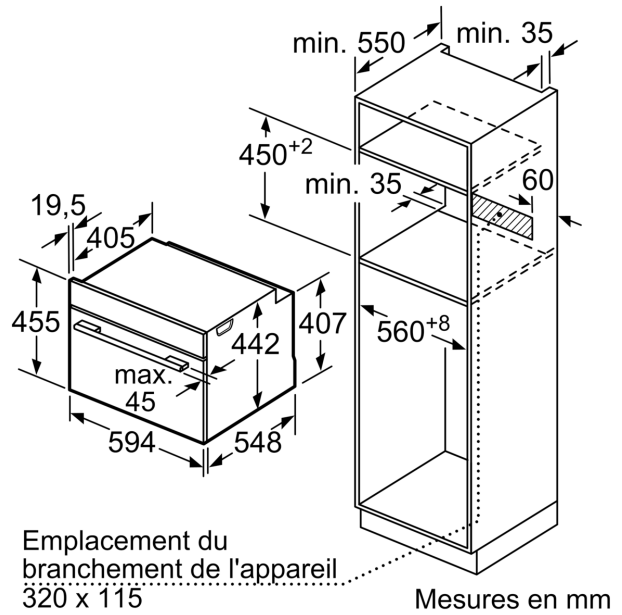

Équipement

Données techniques

Type de prise: Prise Gardy avec fil de terre
 Fréquence: 50; 60 Hz
 Tension: 220-240 V
 Intensité: 10 A
 Puissance de raccordement: 1750 W
 Code EAN: 4242003901021
 Longueur du cordon électrique: 150.0 cm
 Poids net: 22.5 kg
 Matériau de la porte: Verre
 Matériau du bandeau: Verre
 Dimensions du produit emballé: 540 x 650 x 700 mm
 Dimensions du produit: 455 x 594 x 548 mm
 Taille de la niche d'encastrement: 450-455 x 560-568 x 550 mm
 Type d'installation: Encastrable
 Liste des accessoires inclus: . 1 x Plat pour vapeur, perforé, taille L, 1 x Plat pour vapeur, non perforé, taille L, 1 x éponge

Accessoires:

- 1 x Plat pour vapeur, perforé, taille L, 1 x Plat pour vapeur, non perforé, taille L, 1 x éponge

Environnement/Sécurité:

- Façade froide Confort: 40°C (four à 180°C)
- Sécurité enfants
- Coupure de sécurité Bouton marche Interrupteur de contact de porte

Informations techniques:

- Longueur du cordon d'alimentation: 150 cm
- Tension nominale: 220 - 240 V
- Puissance totale de raccordement: 1.75 kW

Dimensions:

- Dimensions appareil (HxLxP): 455 x 594 x 548 mm
- Dimensions d'encastrement (HxLxP): 450-455 x 560-568 x 550 mm
- Veuillez vous référer aux dimensions fournies dans le schéma d'installation.

**iQ700, Four à vapeur encastrable,
60 x 45 cm, Noir
CD714GXB1**

Dessins sur mesure

Montage avec une table de cuisson.

Si l'appareil compact est installé sous une table de cuisson, les épaisseurs de plaque de travail suivantes (le cas échéant y compris la sous-structure) doivent être respectées.