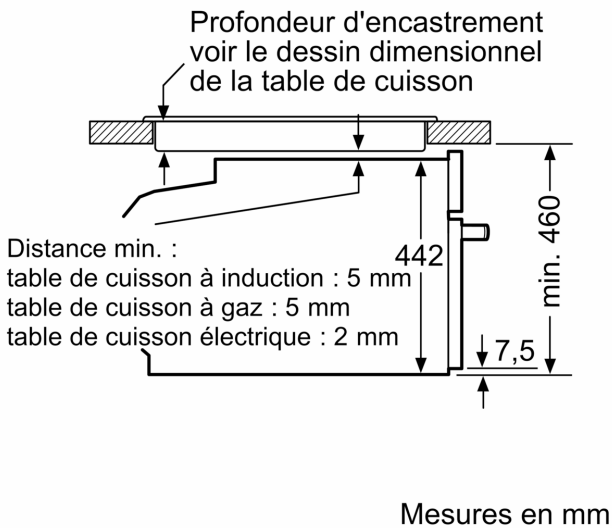

Équipement

Données techniques

Type de prise: Prise Gardy avec fil de terre
 Fréquence: 50; 60 Hz
 Tension: 220-240 V
 Intensité: 10 A
 Puissance de raccordement: 1750 W
 Code EAN: 4242003901021
 Longueur du cordon électrique: 150.0 cm
 Poids net: 22.5 kg
 Matériau de la porte: Verre
 Matériau du bandeau: Verre
 Dimensions du produit emballé: 540 x 650 x 700 mm
 Dimensions du produit: 455 x 594 x 548 mm
 Taille de la niche d'encastrement: 450-455 x 560-568 x 550 mm
 Type d'installation: Encastrable
 Liste des accessoires inclus: . 1 x Plat pour vapeur, perforé, taille L, 1 x Plat pour vapeur, non perforé, taille L, 1 x éponge

Accessoires:

- 1 x Plat pour vapeur, perforé, taille L, 1 x Plat pour vapeur, non perforé, taille L, 1 x éponge

Environnement/Sécurité:

- Façade froide Confort: 40°C (four à 180°C)
- Sécurité enfants
- Coupure de sécurité Bouton marche Interrupteur de contact de porte

Informations techniques:

- Longueur du cordon d'alimentation: 150 cm
- Tension nominale: 220 - 240 V
- Puissance totale de raccordement: 1.75 kW

Dimensions:

- Dimensions appareil (HxLxP): 455 x 594 x 548 mm
- Dimensions d'encastrement (HxLxP): 450-455 x 560-568 x 550 mm
- Veuillez vous référer aux dimensions fournies dans le schéma d'installation.

**iQ700, Four à vapeur encastrable,
60 x 45 cm, Noir
CD714GXB1**

Dessins sur mesure

Montage avec une table de cuisson.

Si l'appareil compact est installé sous une table de cuisson, les épaisseurs de plaque de travail suivantes (le cas échéant y compris la sous-structure) doivent être respectées.