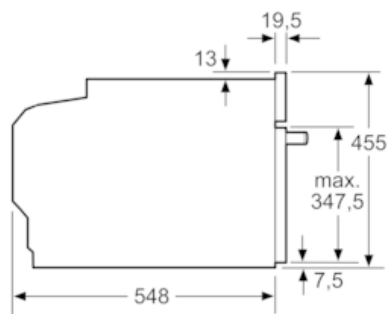

Équipement

Données techniques

Couleur/matériau de la face avant : Inox
 Type de construction : Encastrable
 Taille de la niche d'encastrement (mm) : 450-455 x 560-568 x 550
 Dimensions du produit emballé (mm) : 525 x 650 x 705
 Matériau du bandeau : Acier inox
 Matériau de la porte : Verre
 Poids net (kg) : 24,873
 Certificats de conformité : CE, VDE
 Longueur du cordon électrique (cm) : 150
 Code EAN : 4242003658338
 Puissance de raccordement (W) : 1750
 Intensité (A) : 10
 Tension (V) : 220-240
 Fréquence (Hz) : 60; 50
 Type de prise : Fiche cont.terre/Gard.fil ter.
 Certificats de conformité : CE, VDE

Informations techniques:

- Longueur du cordon d'alimentation: 150 cm
- Tension nominale: 220 - 240 V
- Puissance totale de raccordement: 1.75 kW

Dimensions:

- Dimensions appareil (HxLxP): 455 x 594 x 548 mm
- Dimensions d'encastrement (HxLxP): 450-455 x 560-568 x 550 mm
- Veuillez vous référer aux dimensions fournies dans le schéma d'installation.
- Nous vous recommandons de choisir des produits complémentaires IQ700, afin d'assurer une combinaison esthétique et optimale de vos appareils encastrables.

iQ700, Four vapeur encastrable, 60 x 45 cm, Inox CD634GBS1

Dessins sur mesure

Montage avec une table de cuisson.

Mesures en mm

Si l'appareil compact est installé sous une table de cuisson, les épaisseurs de plaque de travail suivantes (le cas échéant y compris la sous-structure) doivent être respectées.

Mesures en mm