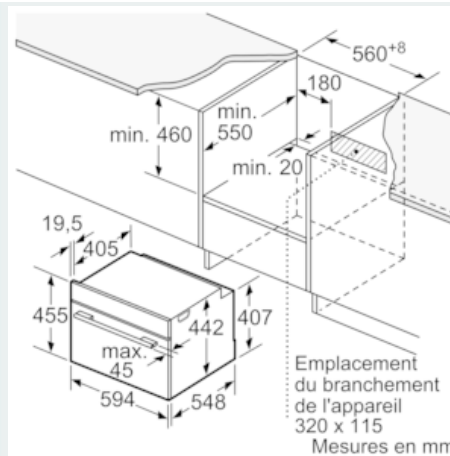

Équipement

Données techniques

Couleur/matériau de la face avant : Inox
 Type de construction : Encastrable
 Taille de la niche d'encastrement (mm) : 450-455 x 560-568 x 550
 Dimensions du produit emballé (mm) : 525 x 650 x 705
 Matériau du bandeau : Acier inox
 Matériau de la porte : Verre
 Poids net (kg) : 24,873
 Certificats de conformité : CE, VDE
 Longueur du cordon électrique (cm) : 150
 Code EAN : 4242003658338
 Puissance de raccordement (W) : 1750
 Intensité (A) : 10
 Tension (V) : 220-240
 Fréquence (Hz) : 60; 50
 Type de prise : Fiche cont.terre/Gard.fil ter.
 Certificats de conformité : CE, VDE

Accessoires:

- 1 x Plat pour vapeur, perforé, taille L, 1 x Plat pour vapeur, non perforé, taille L, 1 x éponge

Environnement/Sécurité:

- Façade froide Confort: 40°C (four à 180°C)
- Sécurité enfants
- Coupure de sécurité
- Bouton marche
- Interrupteur de contact de porte
-

Informations techniques:

- Longueur du cordon d'alimentation: 150 cm
- Tension nominale: 220 - 240 V
- Puissance totale de raccordement: 1.75 kW

Dimensions:

- Dimensions appareil (HxLxP): 455 x 594 x 548 mm
- Dimensions d'encastrement (HxLxP): 450-455 x 560-568 x 550 mm
- Veuillez vous référer aux dimensions fournies dans le schéma d'installation.
- Nous vous recommandons de choisir des produits complémentaires IQ700, afin d'assurer une combinaison esthétique et optimale de vos appareils encastrables.

iQ700, Four vapeur encastrable, 60 x 45 cm, Inox CD634GBS1

Dessins sur mesure

Montage avec une table de cuisson.

Mesures en mm

Si l'appareil compact est installé sous une table de cuisson, les épaisseurs de plaque de travail suivantes (le cas échéant y compris la sous-structure) doivent être respectées.