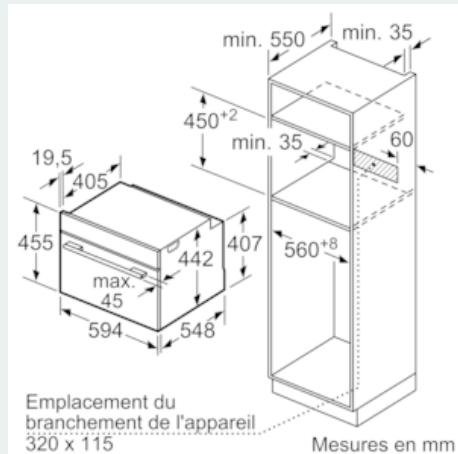

Équipement

Données techniques

Couleur/matériau de la face avant : Inox
 Type de construction : Encastrable
 Taille de la niche d'encastrement (mm) : 450-455 x 560-568 x 550
 Dimensions du produit emballé (mm) : 525 x 650 x 705
 Matériau du bandeau : Acier inox
 Matériau de la porte : Verre
 Poids net (kg) : 24,873
 Certificats de conformité : CE, VDE
 Longueur du cordon électrique (cm) : 150
 Code EAN : 4242003658338
 Puissance de raccordement (W) : 1750
 Intensité (A) : 10
 Tension (V) : 220-240
 Fréquence (Hz) : 60; 50
 Type de prise : Fiche cont.terre/Gard.fil ter.
 Certificats de conformité : CE, VDE

Informations techniques:

- Longueur du cordon d'alimentation: 150 cm
- Tension nominale: 220 - 240 V
- Puissance totale de raccordement: 1.75 kW

Dimensions:

- Dimensions appareil (HxLxP): 455 x 594 x 548 mm
- Dimensions d'encastrement (HxLxP): 450-455 x 560-568 x 550 mm
- Veuillez vous référer aux dimensions fournies dans le schéma d'installation.
- Nous vous recommandons de choisir des produits complémentaires IQ700, afin d'assurer une combinaison esthétique et optimale de vos appareils encastrables.

iQ700, Four vapeur encastrable, 60 x 45 cm, Inox CD634GBS1

Dessins sur mesure

Montage avec une table de cuisson.

Mesures en mm

Si l'appareil compact est installé sous une table de cuisson, les épaisseurs de plaque de travail suivantes (le cas échéant y compris la sous-structure) doivent être respectées.

Mesures en mm