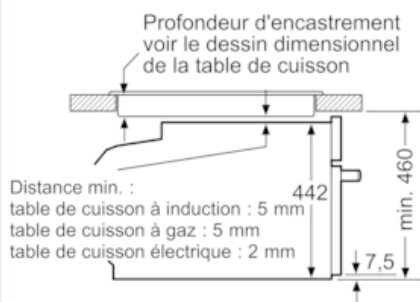

Équipement

Données techniques

Couleur/matériau de la face avant : Inox
 Type de construction : Encastrable
 Taille de la niche d'encastrement (mm) : 450-455 x 560-568 x 550
 Dimensions du produit emballé (mm) : 525 x 650 x 705
 Matériau du bandeau : Acier inox
 Matériau de la porte : Verre
 Poids net (kg) : 24,873
 Certificats de conformité : CE, VDE
 Longueur du cordon électrique (cm) : 150
 Code EAN : 4242003658338
 Puissance de raccordement (W) : 1750
 Intensité (A) : 10
 Tension (V) : 220-240
 Fréquence (Hz) : 60; 50
 Type de prise : Fiche cont.terre/Gard.fil ter.
 Certificats de conformité : CE, VDE

Accessoires:

- 1 x Plat pour vapeur, perforé, taille L, 1 x Plat pour vapeur, non perforé, taille L, 1 x éponge

Environnement/Sécurité:

- Façade froide Confort: 40°C (four à 180°C)
- Sécurité enfants
- Coupure de sécurité
- Bouton marche
- Interrupteur de contact de porte
-

Informations techniques:

- Longueur du cordon d'alimentation: 150 cm
- Tension nominale: 220 - 240 V
- Puissance totale de raccordement: 1.75 kW

Dimensions:

- Dimensions appareil (HxLxP): 455 x 594 x 548 mm
- Dimensions d'encastrement (HxLxP): 450-455 x 560-568 x 550 mm
- Veuillez vous référer aux dimensions fournies dans le schéma d'installation.
- Nous vous recommandons de choisir des produits complémentaires IQ700, afin d'assurer une combinaison esthétique et optimale de vos appareils encastrables.

iQ700, Four vapeur encastrable, 60 x 45 cm, Inox CD634GBS1

Dessins sur mesure

Montage avec une table de cuisson.

Mesures en mm

Si l'appareil compact est installé sous une table de cuisson, les épaisseurs de plaque de travail suivantes (le cas échéant y compris la sous-structure) doivent être respectées.