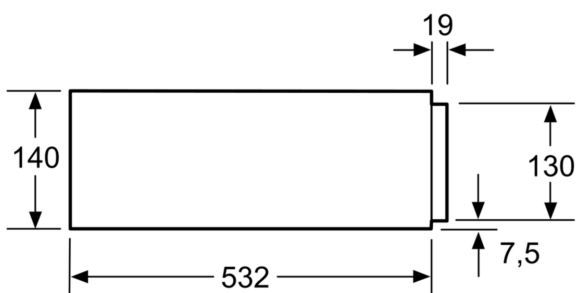

**iQ700, Tiroir sous-vide, 60 x 14 cm, Noir
BV830ENB1**

Dessins sur mesure