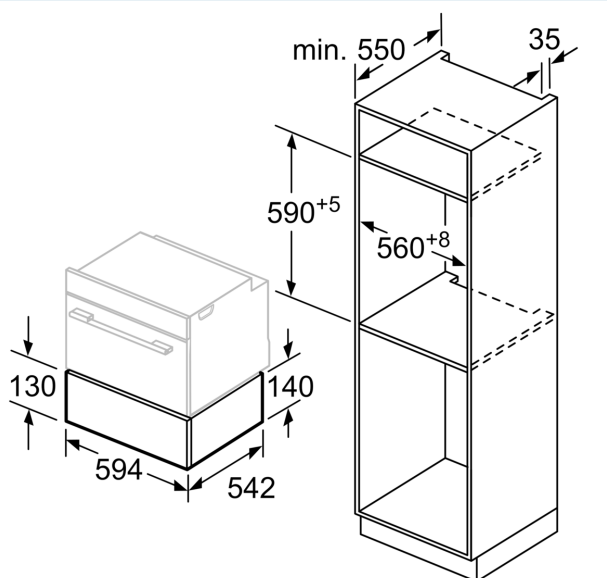

Il est possible d'installer des fours compacts d'une hauteur de 455 mm sur un tiroir de mise sous vide. Un fond intermédiaire n'est pas nécessaire.

Mesures en mm