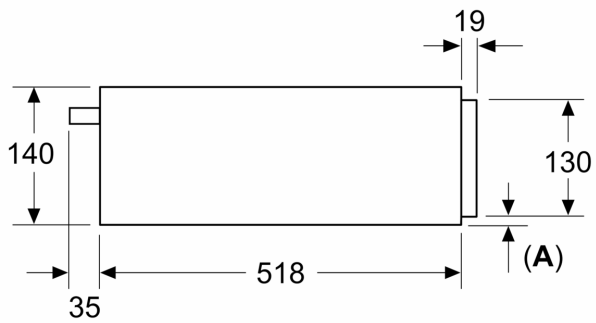

**Informations techniques:**

- Longueur du cordon d'alimentation: 175 cm
- Puissance totale de raccordement: 0.82 kW
- Tension nominale: 220 - 240 V

**Dimensions:**

- Dimensions appareil (HxLxP): 140 x 594 x 518 mm
- Dimensions d'encastrement (HxLxP): 140 x 560 - 568 x 550 mm
- En cas d'installation sous le plan de travail, l'accessoire d'installation n° 9001698838 est nécessaire.
- Veuillez vous référer aux dimensions fournies dans le schéma d'installation.
- Fonctions : Cuisson à basse température, Garder au chaud, plate warming, cup warming
- Commande par touches sensibles

iQ700, Tiroir chauffant, 60 x 14 cm, Noir  
BI910C1B1

Dessins sur mesure

Mesures en mm

**A:** 7,5 mm

Les fours compacts de 455 mm de hauteur peuvent être installés au-dessus du tiroir chauffant sans fond de séparation

Mesures en mm