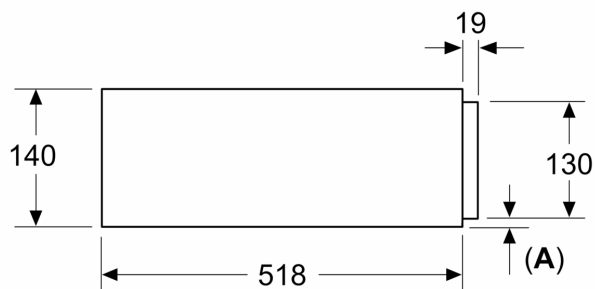

Équipement

Données techniques

Type d'installation: Encastrable
 Nombre maximal d'assiettes: 14
 Nombre maximum de tasses d'espresso: 64
 Dimensions du produit: 140 x 594 x 518 mm
 Dimensions du produit emballé: 260 x 650 x 700 mm
 Taille de la niche d'encastrement: 140 x 560 x 550 mm
 Code EAN: 4242003900383
 Liste des accessoires inclus: 1 x Tapis antidérapant

Accessoires:

- 1 x Tapis antidérapant

Informations techniques:

Dimensions:

- Dimensions appareil (HxLxP): 140 x 594 x 518 mm
- Dimensions d'encastrement (HxLxP): 140 x 560 - 568 x 550 mm
- En cas d'installation sous le plan de travail, l'accessoire d'installation n° 9001698838 est nécessaire.
- Veuillez vous référer aux dimensions fournies dans le schéma d'installation.

iQ700, Tiroir pour rangement, 60 x 14 cm, Noir
BI710E1B1

Dessins sur mesure

Mesures en mm

Mesures en mm

A: 7,5 mm

Les fours compacts de 455 mm de hauteur peuvent être installés au-dessus du tiroir chauffant sans fond de séparation