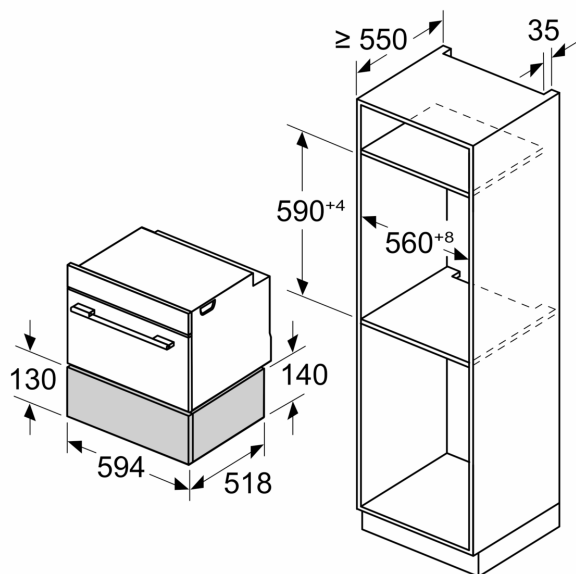

Équipement

Données techniques

Type d'installation: Encastrable
 Nombre maximal d'assiettes: 14
 Nombre maximum de tasses d'espresso: 64
 Dimensions du produit: 140 x 594 x 518 mm
 Dimensions du produit emballé: 260 x 650 x 700 mm
 Taille de la niche d'encastrement: 140 x 560 x 550 mm
 Code EAN: 4242003900383
 Liste des accessoires inclus: 1 x Tapis antidérapant

**iQ700, Tiroir pour rangement, 60
x 14 cm, Noir
BI710E1B1**

Équipement

Design:

- Cavité en Acier inox

Confort :

- Volume: 20 l
- Chargement jusqu'à 15 kg
- Chargement max.64 tasses espresso ou 14 assiettes (26 cm)
- Tiroir sans poignée (ouverture Push/Pull)

Accessoires:

- 1 x Tapis antidérapant

Informations techniques:

Dimensions:

- Dimensions appareil (HxLxP): 140 x 594 x 518 mm
- Dimensions d'encastrement (HxLxP): 140 x 560 - 568 x 550 mm
- En cas d'installation sous le plan de travail, l'accessoire d'installation n° 9001698838 est nécessaire.
- Veuillez vous référer aux dimensions fournies dans le schéma d'installation.

iQ700, Tiroir pour rangement, 60 x 14 cm, Noir
BI710E1B1

Dessins sur mesure

Mesures en mm

Mesures en mm

A: 7,5 mm

Les fours compacts de 455 mm de hauteur peuvent être installés au-dessus du tiroir chauffant sans fond de séparation