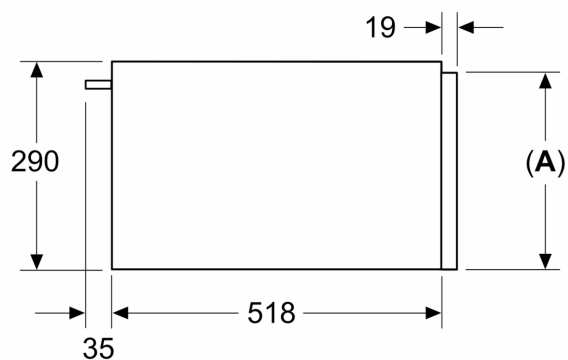

Équipement

Données techniques

Type d'installation: Encastrable
Nombre maximum de tasses d'espresso: 192
Dimensions de l'appareil (HxLxP): 290x594x518 mm
Dimensions du produit emballé: 400x650x700 mm
Taille de la niche d'encastrement: 290 x 560 x 550 mm
Code EAN: 4242003900369
Intensité: 10 A
Tension: 220-240 V
Fréquence: 50; 60 Hz
Type de prise: Prise Gardy avec fil de terre

Informations techniques:

- Longueur du cordon d'alimentation: 175 cm
- Puissance totale de raccordement: 0.82 kW
- Tension nominale: 220 - 240 V

Dimensions:

- Dimensions appareil (HxLxP): 290 x 594 x 518 mm
- Dimensions d'encastrement (HxLxP): 290 x 560 - 568 x 550 mm
- Veuillez consulter les dimensions d'encastrement indiquées dans le schéma d'installation.
- Ce tiroir vapeur est compatible avec tous les appareils de la gamme Bosch Serie 6 Fullsize Line et tous les appareils de la gamme Bosch Serie 8.

**iQ700, Tiroir chauffant, 60 x 29 cm, Noir
BI710D1B1**

Dessins sur mesure

Mesures en mm

A: 287,5 mm

Les fours de 595 mm de hauteur peuvent être installés au-dessus du tiroir chauffant sans fond de séparation

Mesures en mm

A: 287,5 mm