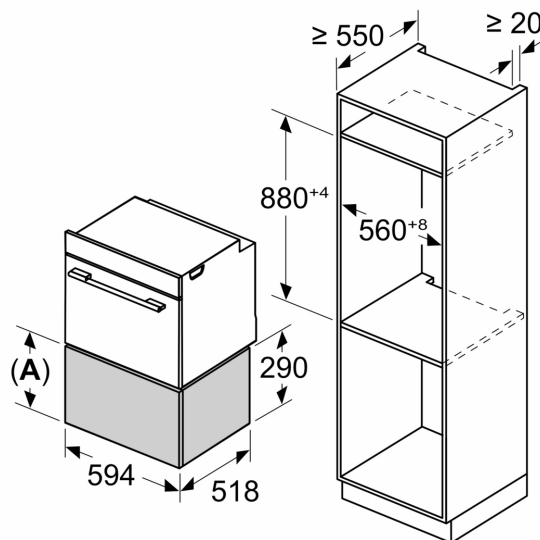

Équipement

Données techniques

Type d'installation: Encastrable
Nombre maximum de tasses d'espresso: 192
Dimensions de l'appareil (HxLxP): 290x594x518 mm
Dimensions du produit emballé: 400x650x700 mm
Taille de la niche d'encastrement: 290 x 560 x 550 mm
Code EAN: 4242003900369
Intensité: 10 A
Tension: 220-240 V
Fréquence: 50; 60 Hz
Type de prise: Prise Gardy avec fil de terre

Informations techniques:

- Longueur du cordon d'alimentation: 175 cm
- Puissance totale de raccordement: 0.82 kW
- Tension nominale: 220 - 240 V

Dimensions:

- Dimensions appareil (HxLxP): 290 x 594 x 518 mm
- Dimensions d'encastrement (HxLxP): 290 x 560 - 568 x 550 mm
- Veuillez consulter les dimensions d'encastrement indiquées dans le schéma d'installation.
- Ce tiroir vapeur est compatible avec tous les appareils de la gamme Bosch Serie 6 Fullsize Line et tous les appareils de la gamme Bosch Serie 8.

**iQ700, Tiroir chauffant, 60 x 29 cm, Noir
BI710D1B1**

Dessins sur mesure

Mesures en mm

A: 287,5 mm

Les fours de 595 mm de hauteur peuvent être installés au-dessus du tiroir chauffant sans fond de séparation

Mesures en mm

A: 287,5 mm