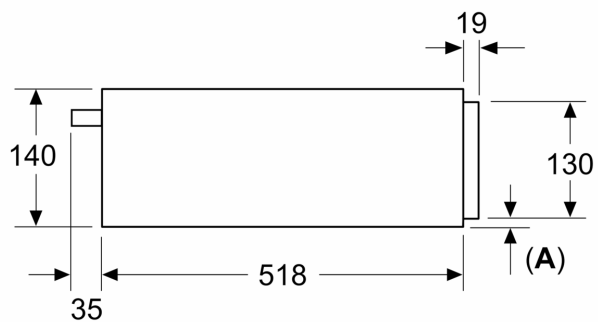

Équipement

Données techniques

Type d'installation: Encastrable
Nombre maximal d'assiettes: 12
Nombre maximum de tasses d'espresso: 64
Dimensions du produit: 140 x 594 x 518 mm
Dimensions du produit emballé: 260 x 650 x 700 mm
Taille de la niche d'encastrement: 140 x 560 x 550 mm
Code EAN: 4242003900123
Intensité: 10 A
Tension: 220-240 V
Fréquence: 50; 60 Hz
Type de prise: Prise Gardy avec fil de terre

Informations techniques:

- Longueur du cordon d'alimentation: 175 cm
- Puissance totale de raccordement: 0.82 kW
- Tension nominale: 220 - 240 V

Dimensions:

- Dimensions appareil (HxLxP): 140 x 594 x 518 mm
- Dimensions d'encastrement (HxLxP): 140 x 560 - 568 x 550 mm
- En cas d'installation sous le plan de travail, l'accessoire d'installation n° 9001698838 est nécessaire.
- Veuillez vous référer aux dimensions fournies dans le schéma d'installation.

iQ700, Tiroir chauffant, 60 x 14 cm, Noir
BI710C1B1

Dessins sur mesure

Mesures en mm

A: 7,5 mm

Les fours compacts de 455 mm de hauteur peuvent être installés au-dessus du tiroir chauffant sans fond de séparation

Mesures en mm