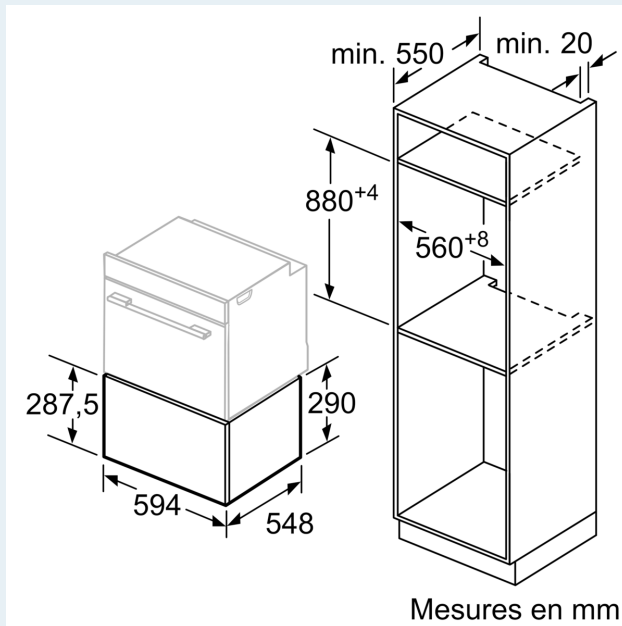

iQ700, Tiroir chauffant, 60 x 29 cm, Noir
BI630DNS1

Dessins sur mesure

Il est possible d'installer des fours d'une hauteur de 595 mm sur un tiroir chauffant. Aucun faux-plancher n'est nécessaire.