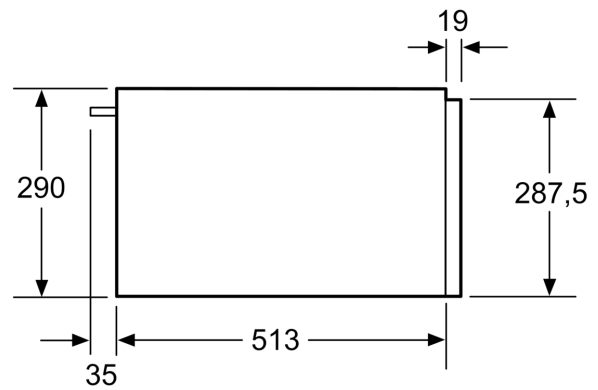

iQ700, Tiroir chauffant, 60 x 29 cm, Noir
BI630DNS1

Dessins sur mesure

Il est possible d'installer des fours d'une hauteur de 595 mm sur un tiroir chauffant. Aucun faux-plancher n'est nécessaire.