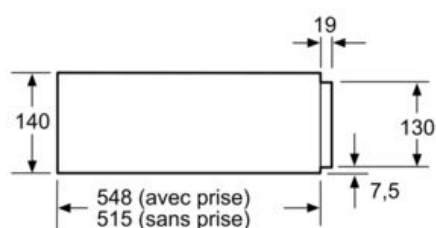

iQ700, Tiroir chauffant, 60 x 14 cm,
Blanc
BI630CNW1

Dessins sur mesure