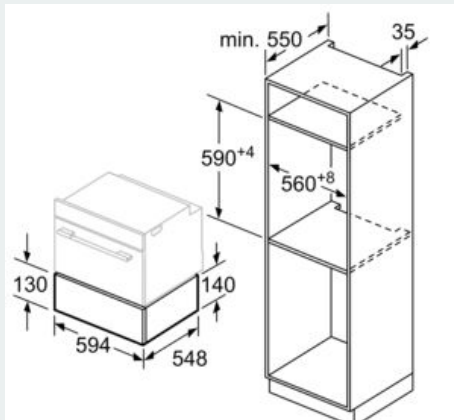

##### Données techniques

Type de construction : Encastrable  
Couleur/matériau de la face avant : Blanc  
Nombre maximal d'assiettes : 12  
Nombre maximum de tasses d'espresso : 64  
Dimensions du produit emballé : 210 x 660 x 660 mm  
Taille de la niche d'encastrement : 140 x 560 x 550 mm  
Code EAN : 4242003676608  
Puissance maximum de raccordement électrique : 810 W  
Intensité : 10 A  
Tension : 220-240 V  
Fréquence : 60; 50 Hz  
Type de prise : 0

**Informations techniques:**

- Longueur du cordon d'alimentation: 150 cm
- Dimensions appareil (HxLxP): 140 x 594 x 548 mm
- Dimensions d'encastrement (HxLxP): 140 x 560 - 568 x 550 mm

iQ700, Tiroir chauffant, 60 x 14 cm,  
Blanc  
BI630CNW1

Dessins sur mesure

Il est possible d'installer des fours compacts d'une hauteur de 455 mm sur un tiroir chauffant. Un fond intermédiaire n'est pas nécessaire.

Mesures en mm

Mesures en mm