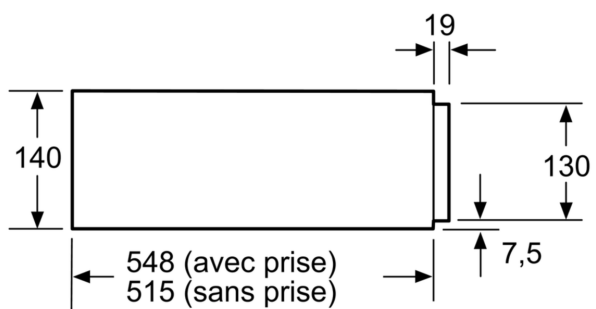

**iQ700, Tiroir chauffant, 60 x 14 cm, Noir
BI630CNS1**

Dessins sur mesure