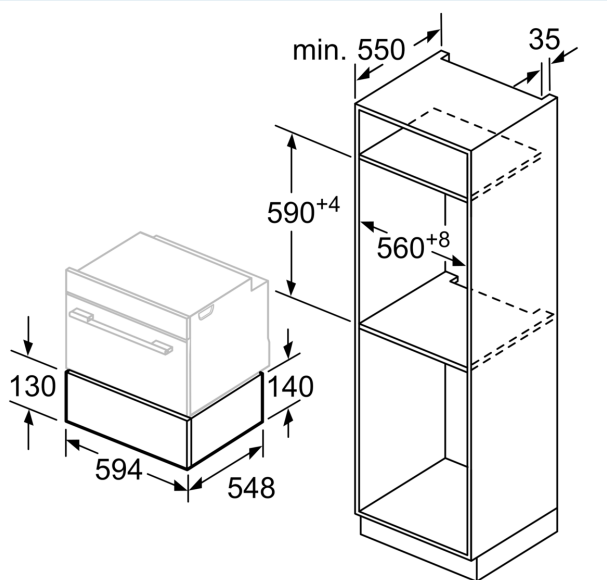

Équipement

Données techniques

Type d'installation: Encastrable
Nombre maximal d'assiettes: 12
Nombre maximum de tasses d'espresso: 64
Dimensions du produit: 140 x 594 x 548 mm
Dimensions du produit emballé: 210 x 660 x 660 mm
Taille de la niche d'encastrement: 140 x 560 x 550 mm
Code EAN: 4242003676561
Intensité: 10 A
Tension: 220-240 V
Fréquence: 60; 50 Hz
Type de prise: Prise Gardy avec fil de terre

iQ700, Tiroir chauffant, 60 x 14 cm, Noir BI630CNS1

Équipement

Design:

Confort :

- Bouton de commande rotatif
- Commande facile et aisée
- Plaque chauffante en verre haute résistance
- Volume: 20 l
- Chargement jusqu'à 25 kg
- Chargement max.64 tasses espresso ou 12 assiettes (26 cm)
- 5 fonctions : décongélation pâte ou mets délicats, maintien au chaud des boissons et plats, préchauffage vaisselle, cuisson douce
- 4 puissances de température d'environ 30°C - 80°C (température de la surface du verre)
- Tiroir sans poignée (ouverture Push/Pull)

Informations techniques:

- Longueur du cordon d'alimentation: 150 cm
- Puissance totale de raccordement: 0.81 kW
- Tension nominale: 220 - 240 V

Dimensions:

- Dimensions appareil (HxLxP): 140 x 594 x 548 mm
- Dimensions d'encastrement (HxLxP): 140 x 560 - 568 x 550 mm
- Veuillez vous référer aux dimensions fournies dans le schéma d'installation.

Mesures en mm

Mesures en mm