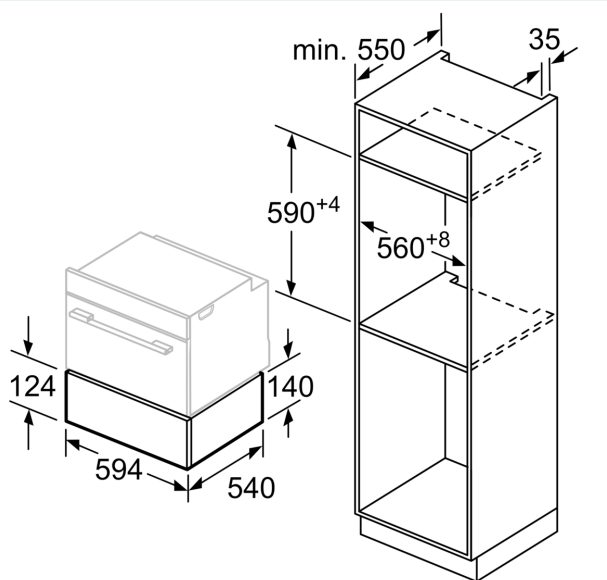

✓ Système Push & Pull : un tiroir sans poignée, facile à ouvrir et à fermer.

Équipement

Données techniques

Type de pose:Encastrable
Nombre maximal d'assiettes: 14
Nombre maximum de tasses d'espresso: 64
Dimensions du produit: 140 x 594 x 540 mm
Dimensions du produit emballé: 210 x 660 x 660 mm
Taille de la niche d'encastrement: 140 x 560 x 550 mm
Code EAN: 4242003803844
Intensité: 6 A
Tension: 220-240 V
Fréquence: 60; 50 Hz
Type de prise: Prise Gardy avec fil de terre
Liste des accessoires inclus: 1 x Tapis antidérapant

iQ500, Tiroir chauffant, 60 x 14 cm, Noir BI510CNR0

Équipement

Design:

- Cavit  en Acier inox

Confort :

- Bouton de commande rotatif
- Commande facile et ais e
- Volume: 23 l
- Chargement jusqu'  15 kg
- Chargement max.64 tasses espresso ou 14 assiettes (26 cm)
- Possibilit s d'utilisation: pr chauffage de la vaisselle, tenir au chaud, d congelation, levage de p te, cuisson   basse temp rature
- Tiroir sans poign e (ouverture Push/Pull)

Accessoires:

- 1 x Tapis antid rapant

Informations techniques:

- Longueur du cordon d'alimentation: 150 cm
- Puissance totale de raccordement: 0.4 kW
- Tension nominale: 220 - 240 V

Dimensions:

- Dimensions appareil (HxLxP): 140 x 594 x 540 mm
- Dimensions d'encastrement (HxLxP): 140 x 560 - 568 x 550 mm
- Veuillez vous r f rer aux dimensions fournies dans le sch ma d'installation.

Mesures en mm

Mesures en mm