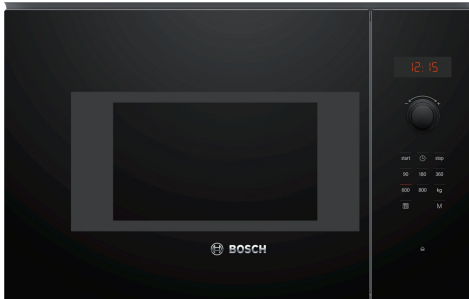

Série 4, Four à micro-ondes encastrable, Noir BFL523MB1F

Accessoires intégrés

1 x Plateau tournant

Accessoires en option

HEZ86D000 ACCESSOIRE VAPEUR POUR MICRO-ONDES

Le four à micro-ondes encastrable pour la niche de 38 cm: permet de dégivrer, réchauffer ou préparer vos repas ultra rapidement.

- **AutoPilot 7** : des plats parfaitement réussis grâce aux 7 programmes automatiques prédéfinis.
- **Ecran LED, affichage rouge** : facile à utiliser.
- **2 Boutons rotatifs escamotables**: permettent de facilement nettoyer le panneau de commande.
- **Cavité en inox**: facile à nettoyer grâce à la surface lisse.
- **Assistance Nettoyage** : moins d'efforts à fournir grâce à la nouvelle option de nettoyage, particulièrement utile face aux salissures légères.