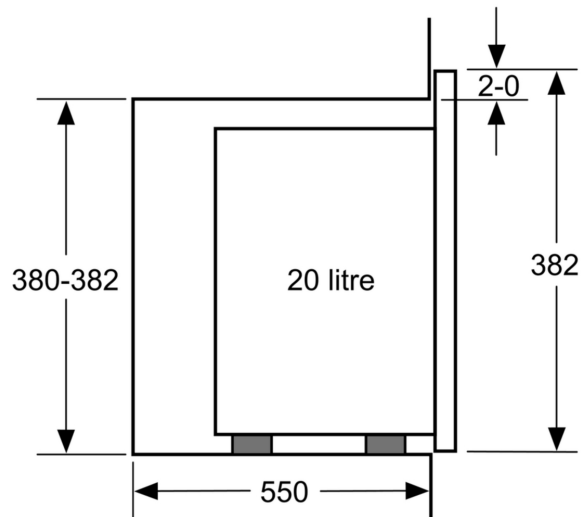

- Coupure de sécurité
- Interrupteur de contact de porte
- Porte à ouverture latérale - charnières à gauche

Informations techniques:

- Longueur du cordon d'alimentation: 130 cm
- Tension nominale: 230 - 240 V
- Puissance totale de raccordement: 1.27 kW

Dimensions:

- Dimensions appareil (HxLxP): 382 x 594 x 317 mm
- Dimensions d'encastrement (HxLxP): 362-365 x 560-568 x 300 mm
- Plateau tournant en verre (25.5 cm)
- Veuillez vous référer aux dimensions fournies dans le schéma d'installation.

Série 4, Four à micro-ondes
encastrable, Noir
BFL523MB1F

Montage en angle
micro-ondes

Mesures en mm

Mesures en mm

Mesures en mm

A :20 mm pour la façade métallique
B :paroi arrière ouverte

Mesures en mm