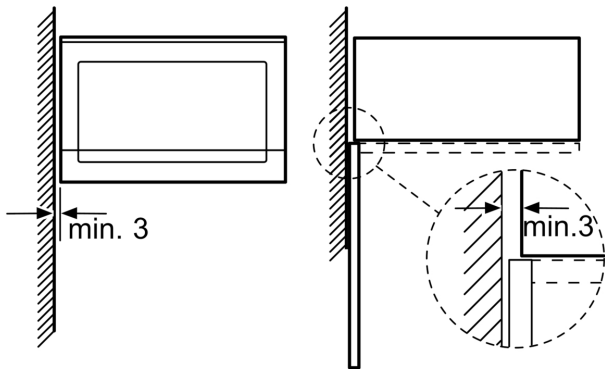

Série 4, Four à micro-ondes
encastrable, Noir
BFL523MB1F

Montage en angle
micro-ondes

Mesures en mm