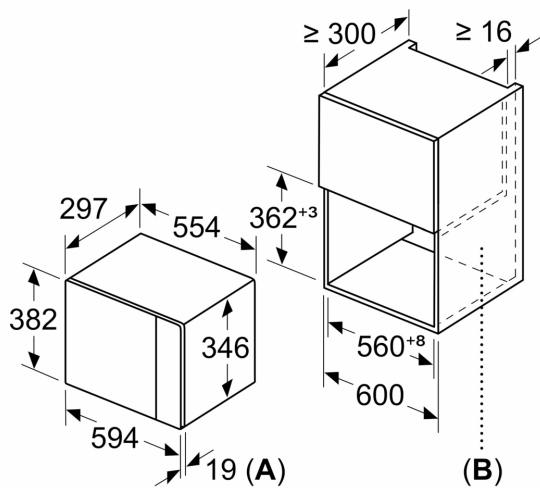

Dimensions:

- Dimensions appareil (HxLxP): 382 x 594 x 317 mm
- Dimensions d'encastrement (HxLxP): 362-365 x 560-568 x 300 mm
- Plateau tournant en verre (25.5 cm)
- Veuillez vous référer aux dimensions fournies dans le schéma d'installation.

Série 4, Four à micro-ondes
encastrable, Noir
BFL523MB1F

Montage en angle
micro-ondes

Mesures en mm

Mesures en mm

Mesures en mm

A :20 mm pour la façade métallique
B :paroi arrière ouverte

Mesures en mm