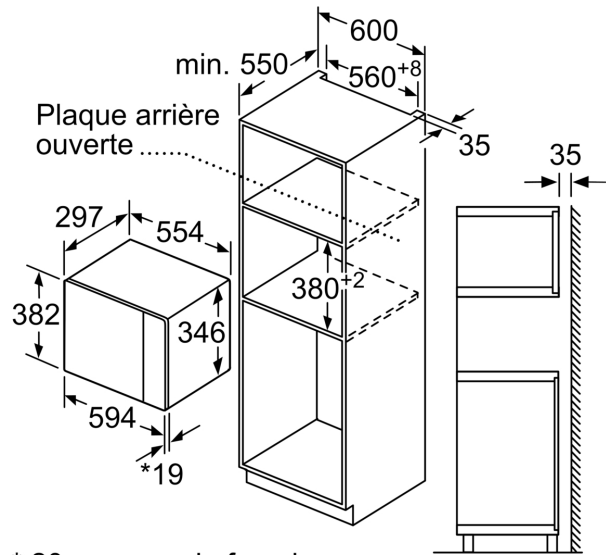

Dimensions:

- Dimensions appareil (HxLxP): 382 x 594 x 317 mm
- Dimensions d'encastrement (HxLxP): 362-365 x 560-568 x 300 mm
- Plateau tournant en verre (25.5 cm)
- Veuillez vous référer aux dimensions fournies dans le schéma d'installation.

Série 4, Four à micro-ondes
encastrable, Noir
BFL523MB1F

Montage en angle
micro-ondes

Mesures en mm

Mesures en mm

Mesures en mm

A :20 mm pour la façade métallique
B :paroi arrière ouverte

Mesures en mm