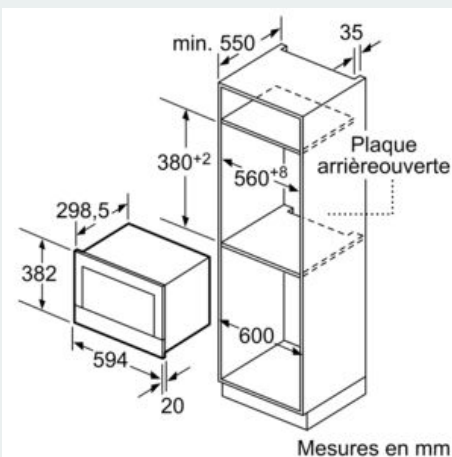

Environnement/Sécurité:

- Bouton marche
- Interrupteur de contact de porte
- Ventilateur de refroidissement

Informations techniques:

- Longueur du cordon d'alimentation: 150 cm
- Puissance totale de raccordement: 1.22 kW
- Tension nominale: 220 - 240 V
- Appareil encastrable pour une armoire supérieure de 60cm de large (30cm de profondeur), Installation possible dans une armoire colonne

Dimensions:

- Dimensions appareil (HxLxP): 382 x 594 x 318 mm
- Dimensions d'encastrement (HxLxP): 362-382 x 560-568 x 300 mm
- Veuillez vous référer aux dimensions fournies dans le schéma d'installation.

iQ700, Four à micro-ondes encastrable, Inox BF634RGS1

Dessins sur mesure

Mesures en mm

A : paroi arrière ouverte

Mesures en mm

A : dépassement en haut :

niche 362 : 6 mm

niche 365 : 3 mm

B : dépassement en bas : 14 mm

Mesures en mm