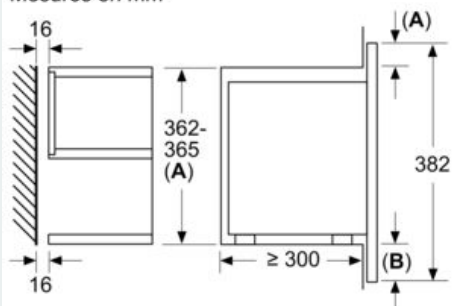

Type de four à micro-ondes : MO uniquement
Type de commandes : Electronique
Couleur/matériau de la face avant : Inox
Dimensions du produit : 382 x 594 x 318 mm
Dimensions de la cavité : 220 x 350 x 270 mm
Longueur du cordon électrique : 150 cm
Poids net : 16,7 kg
Poids brut : 18,9 kg
Code EAN : 4242003676431
Puissance maximum du micro-ondes : 900 W
Puissance de raccordement : 1220 W
Intensité : 10 A
Tension : 220-240 V
Fréquence : 50; 60 Hz
Type de prise : 0
Dimensions de la cavité : 220 x 350 x 270 mm

Dimensions:

- Dimensions appareil (HxLxP): 382 x 594 x 318 mm
- Dimensions d'encastrement (HxLxP): 362-382 x 560-568 x 300 mm
- Veuillez vous référer aux dimensions fournies dans le schéma d'installation.

iQ700, Four à micro-ondes encastrable, Inox BF634RGS1

Dessins sur mesure

Mesures en mm

A : paroi arrière ouverte

Mesures en mm

A : dépassement en haut :

niche 362 : 6 mm

niche 365 : 3 mm

B : dépassement en bas : 14 mm

Mesures en mm