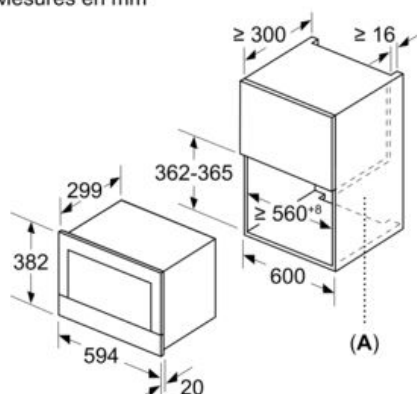

iQ700, Four à micro-ondes encastrable, Inox BF634RGS1

Dessins sur mesure

Mesures en mm