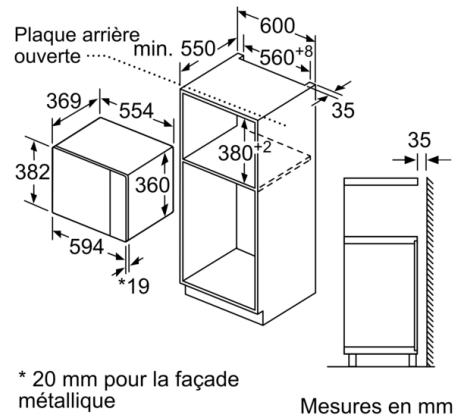

**Série 6, Four à micro-ondes encastrable, 59
x 38 cm
BEL554MS0**