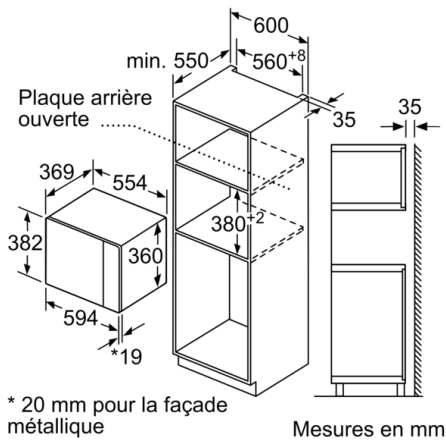

**Série 6, Four à micro-ondes encastrable, 59
x 38 cm
BEL554MS0**