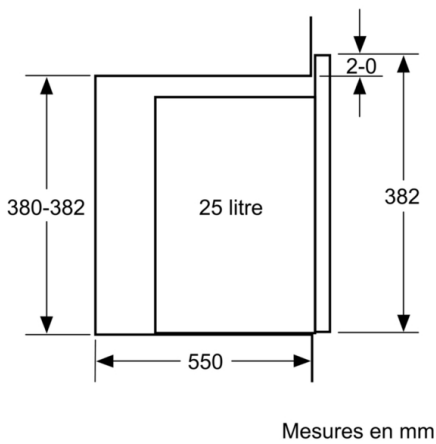

**Série 6, Four à micro-ondes encastrable, 59
x 38 cm
BEL554MS0**