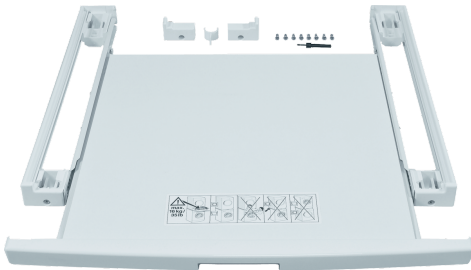

**Pesutornin asennussarja
vetohyllyllä
WZ20400**

Pesutornin asennussarja ulosvedettävällä hyllyllä.

- ✓ Asennussarja välihyllyllä pesukoneen ja kuivausrummun asentamiseen päällekkäin pesutorniksi.
- ✓ Mahdollistaa kuivausrummun asentamisen pyykinpesukoneen (syvyys >55cm) päälle.
- ✓ Turvallinen tapa asentaa pyykinkäsittelylaitteet päällekkäinen.
- ✓ Mukana käytännöllinen ulosvedettävä hylly, joka helpottaa täyttöä ja tyhjennystä sekä pyykin lajittelua.
- ✓ Mitat: 42 x 595 x 574 mm

Tuotekuvaus

Tekniset tiedot

Pakkauksen mitat:	57 x 675 x 690 mm
Toimituslavan mitat:	57.0 x 80.0 x 120.0
Määrä/toimituslava (kpl):	20
Nettopaino:	4.2 kg
Bruttopaino:	5.6 kg
EAN-koodi:	4242003569993