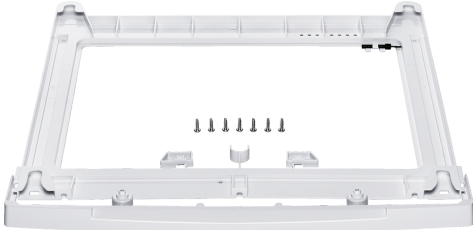

**Pesutornin asennussarja
WZ20311**

Pesutornin asennussarja

- ✓ Liitossarja pyykinpesukoneen ja kuivausrummun asentamiseen päällekkäin pesutorniksi.
- ✓ Mahdollistaa kuivausrummun asentamisen pyykinpesukoneen (syvyys >55cm) päälle.
- ✓ Turvallinen tapa asentaa pyykinkäsittelylaitteet päällekkäin.
- ✓ Mitat: 29 x 593 x 552 mm
- ✓ Tarkista ennen tilausta, että lisätarvike soveltuu laitteeseesi.

Tuotekuvaus

Tekniset tiedot

Pakkauksen mitat:	40 x 550 x 595 mm
Toimituslavan mitat:	180.0 x 80.0 x 120.0
Määrä/toimituslava (kpl):	90
Nettopaino:	0.5 kg
Bruttopaino:	1.0 kg
EAN-koodi:	4242003451083