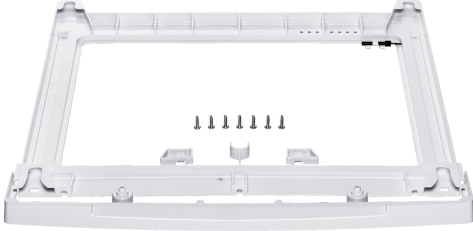

Pesutornin asennussarja WTZ11311

Pesutornin asennussarja

- Stacking kit for washing machines and tumble dryers
- Mahdollistaa kuivausrummun asentamisen pyykinpesukoneen (syvyys >55cm) päälle.
- Turvallinen tapa asentaa pyykinkäsittelylaitteet päällekkäin.
- Mitat: 29 x 593 x 552 mm
- Tarkista ennen tilausta, että lisätarvike soveltuu laitteeseesi.

Tekniset tiedot

Pakkauksen mitat:40 x 595 x 550 mm
Toimituslavan mitat:180.0 x 80.0 x 120.0
Määrä/toimituslava (kpl):90
Nettopaino: 0.6 kg
Bruttopaino: 1.0 kg
EAN-koodi:4242002514741