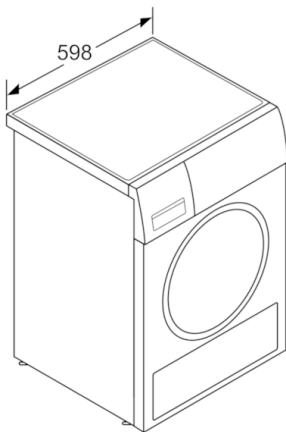

**Tekniset tiedot**

Kalusteisiin / vapaasti sijoitettava :	Vapaasti sijoitettava
Irrotettava työtaso :	Ei
Oven sarana :	Oikea
Virtajohdon pituus (cm) :	145,0
Irrotettavan työtason korkeus (mm) :	842
Tuotteen mitat (K x L x S) mm :	842 x 598 x 630
Nettopaino (kg) :	33,233
EAN-koodi :	4242005050659
Liitännän arvo (W) :	2200
Virta (A) :	10
Jännite (V) :	220-240
Taajuus (Hz) :	50
Hyväksyntätodistukset :	CE, VDE
Täyttömäärä, puuvilla (kg) - UUSI (2010/30/EY) :	7,0
Puuvillan luokitusohjelma :	Cotton cupboard dry
Energiatehokkuusluokka - (2010/30/EY) :	C
Sähkökuivaajan energiankulutus, täystäyttö - UUSI (2010/30/EY) :	4,10
Puuvillan luokitusohjelma, kesto, täystäyttö (min) :	130
Sähkökuivaajan energiankulutus, osittainen täyttö - UUSI (2010/30/EY) (kWh) :	2,40
Puuvillan luokitusohjelma, kesto, osittainen täyttö (min) :	80
Painotettu vuosittainen energiankulutus, sähkökuivaaja - UUSI (2010/30/EY) (kWh) :	504,0
Painotettu ohjelman kesto (min) :	101

**Tekniikka**

- LED-merkkivalot näyttävät, kun ohjelma on valmis, tai kun laite tarvitsee puhdistusta

**Asennus**

- Ilmanpoistoletku (2m) mukana
- Poistoilman ohjaus: taakse ja vasemmalle

**Serie | 4, Ulkoilmaan kosteuden poistava  
kuivausrumpu, 7 kg  
WTA792L7SN**

Mitat mm

Mitat mm

Mitat mm