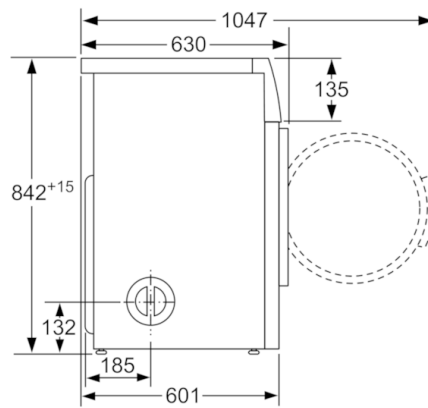

**Tekniset tiedot**

Kalusteisiin / vapaasti sijoitettava :	Vapaasti sijoitettava
Irrotettava työtaso :	Ei
Oven sarana :	Oikea
Virtajohdon pituus (cm) :	145,0
Irrotettavan työtason korkeus (mm) :	842
Tuotteen mitat (K x L x S) mm :	842 x 598 x 630
Nettopaino (kg) :	33,233
EAN-koodi :	4242005050659
Liitännän arvo (W) :	2200
Virta (A) :	10
Jännite (V) :	220-240
Taajuus (Hz) :	50
Hyväksyntätodistukset :	CE, VDE
Täyttömäärä, puuvilla (kg) - UUSI (2010/30/EY) :	7,0
Puuvillan luokitusohjelma :	Cotton cupboard dry
Energiatehokkuusluokka - (2010/30/EY) :	C
Sähkökuivaajan energiankulutus, täystäyttö - UUSI (2010/30/EY) :	4,10
Puuvillan luokitusohjelma, kesto, täystäyttö (min) :	130
Sähkökuivaajan energiankulutus, osittainen täyttö - UUSI (2010/30/EY) (kWh) :	2,40
Puuvillan luokitusohjelma, kesto, osittainen täyttö (min) :	80
Painotettu vuosittainen energiankulutus, sähkökuivaaja - UUSI (2010/30/EY) (kWh) :	504,0
Painotettu ohjelman kesto (min) :	101

Mitat mm

Mitat mm

Mitat mm