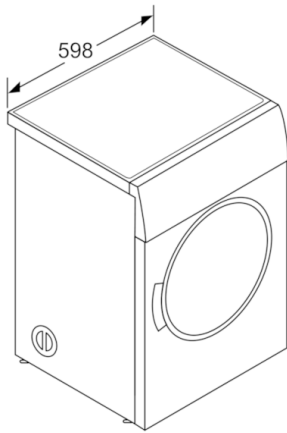

**Serie | 4, Ulkoilmaan kosteuden poistava
kuivausrumpu, 7 kg
WTA792L7SN**

Mitat mm