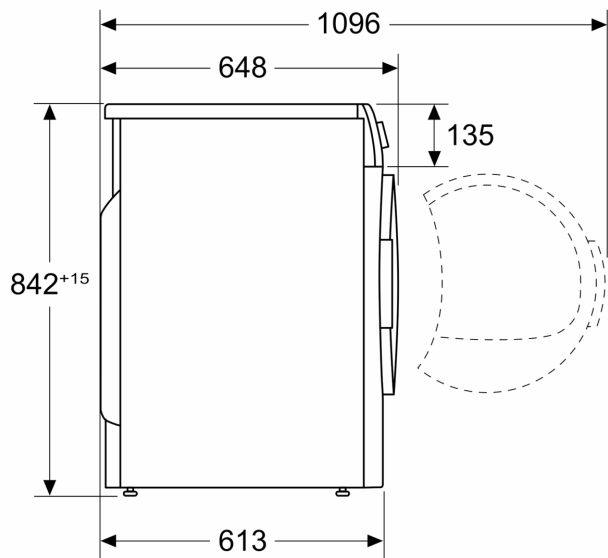

Tuotekuvaus

Tekniset tiedot

Asennustapa: Vapaasti sijoitettavat
Irrotettava työtaso: Ei
Aukeaa: oikealla
Virtajohdon pituus: 145.0 cm
Mitat (KxLxS): 842 x 598 x 613 mm
Nettopaino: 54.3 kg
Fluoratut kasvihuonekaasut: ei
Kylmäaineen tyyppi: R290
Ilmatyöväline: On
Määrä ilmaistu hiilidioksidiekvivalenttina: 0.000 t
EAN-koodi: 4242003907368
Liitäntäteho: 600 W
Tarvittava sulake: 10 A
Jännite: 220-240 V
Taajuus: 50 Hz
Täyttömäärä: 8.0 kg
Energialuokka: A+++
Sähkökuivaajan energiankulutus, täystäyttö - UUSI (2010/30/EY):
1.40 kWh
Puuvillan luokitusohjelma, kesto, täystäyttö: 165 min
Sähkökuivaajan energiankulutus, osittainen täyttö - UUSI (2010/30/EY): 0.84 kWh
Puuvillan luokitusohjelma, kesto, osittainen täyttö: 108 min
Painotettu vuosittainen energiankulutus, sähkökuivaaja - UUSI (2010/30/EY): 176.0 kWh/annum
Painotettu ohjelman kesto: 132 min
Keskimääräinen kondensaatiotehokkuus, täystäyttö (%): 91 %
Keskimääräinen kondensaatiotehokkuus, puolitäyttö (%): 91 %
Painotettu kondensaatiotehokkuus (%): 91 %

Tekniset tiedot

- Luukun avautuminen: Oikealle
- Voidaan työntää työtason alle.
- Mitat (K x L): 84.2 cm x 59.8 cm
- Laitteen syvyys: 61.3 cm
- Laitteen syvyys luukun kanssa: 64.8 cm
- Laitteen syvyys luukku auki: 109.6 cm
- Kuivausrumputekniikka hyödyntää ympäristöystävällistä kylmäainetta R290 (propaani), joka ei ole haitallista otsonikerrokselle.

iQ500,
lämpöpumppukuivausrumpu, 8
kg
WQ33G2CEDN

Mittapiirustukset

Mitat mm

Mitat mm