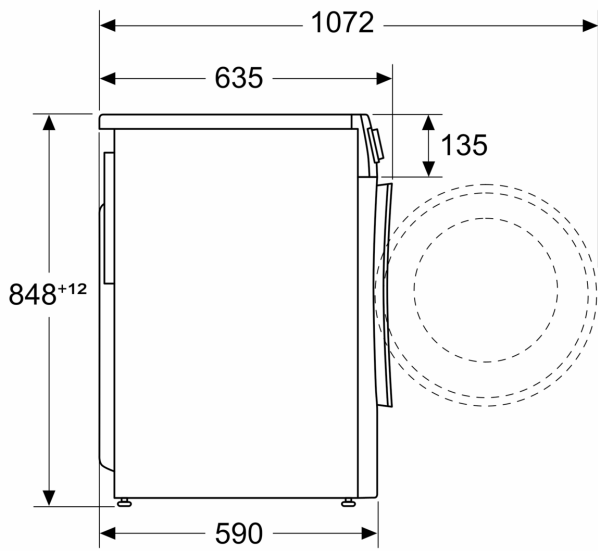

**Serie 6, Kuivaava pyykinpesukone,
10/6 kg, 1400 kierr./min
WNA144B0SN**

Mitat mm

Mitat mm