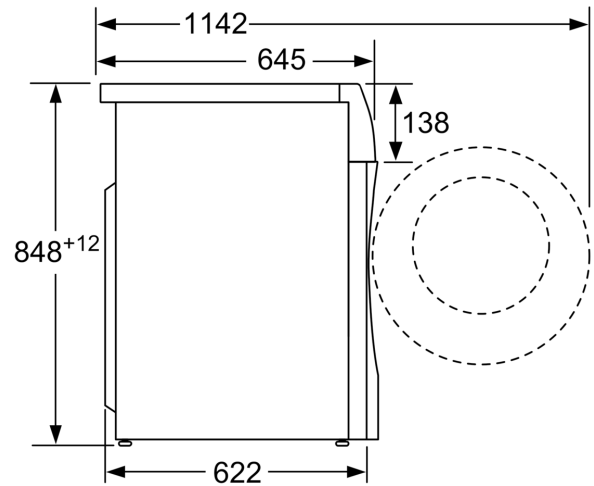

iQ700, Kuivaava pyykinpesukone,
10.5/6 kg, 1400 kierr./min
WN54C2A0DN

Mittapiirustukset

Mitat mm

Mitat mm