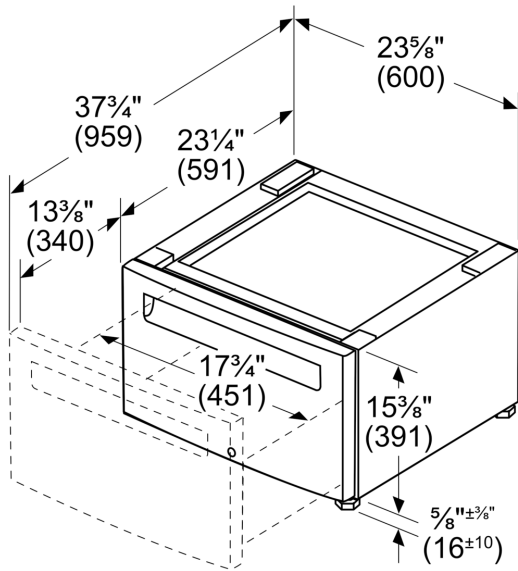

Aluslaatikko pyykinpesukoneelle WMZPW20W

- Jalusta ulosvedettävällä laatikolla pesukoneelle
- Jalusta nostaa laitteen korkeutta helpottamaan käyttöä
- Sisältää laatikon tilaa säästävään säilytykseen
- Mitat: 400 x 600 x 570 mm
- Tarkista ennen tilausta, että lisätarvike soveltuu laitteeseesi.

Tekniset tiedot

Pakkauksen mitat:430 x 620 x 620 mm

EAN-koodi:4242005255054

Aluslaatikko pyykinpesukoneelle WMZPW20W

Mitat tuumina (mm)

Mitat tuumina

Mitat mm