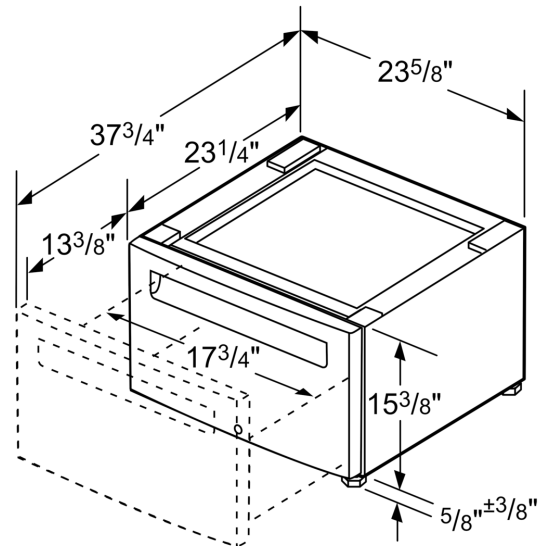

Aluslaatikko pyykinpesukoneelle WMZPW20W

- Jalusta ulosvedettävällä laatikolla pesukoneelle
- Jalusta nostaa laitteen korkeutta helpottamaan käyttöä
- Sisältää laatikon tilaa säästävään säilytykseen
- Mitat: 400 x 600 x 570 mm
- Tarkista ennen tilausta, että lisätarvike soveltuu laitteeseesi.

Tekniset tiedot

Pakkauksen mitat:430 x 620 x 620 mm

EAN-koodi:4242005255054

Aluslaatikko pyykinpesukoneelle WMZPW20W

Mitat tuumina (mm)

Mitat tuumina

Mitat mm