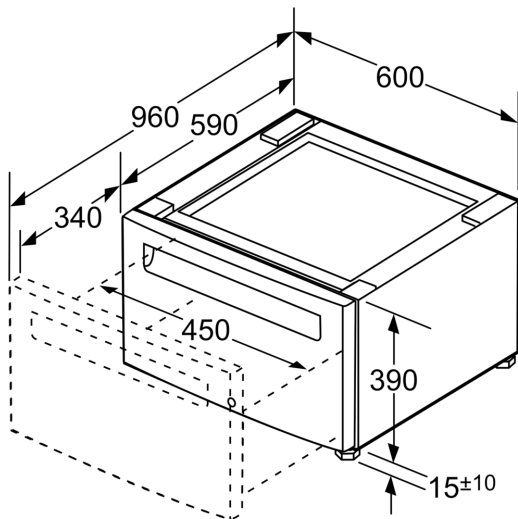

Aluslaatikko pyykinpesukoneelle WMZPW20W

- Jalusta ulosvedettävällä laatikolla pesukoneelle
- Jalusta nostaa laitteen korkeutta helpottamaan käyttöä
- Sisältää laatikon tilaa säästävään säilytykseen
- Mitat: 400 x 600 x 570 mm
- Tarkista ennen tilausta, että lisätarvike soveltuu laitteeseesi.

Tekniset tiedot

Pakkauksen mitat:430 x 620 x 620 mm

EAN-koodi:4242005255054

Aluslaatikko pyykinpesukoneelle WMZPW20W

Mitat tuumina (mm)

Mitat tuumina

Mitat mm