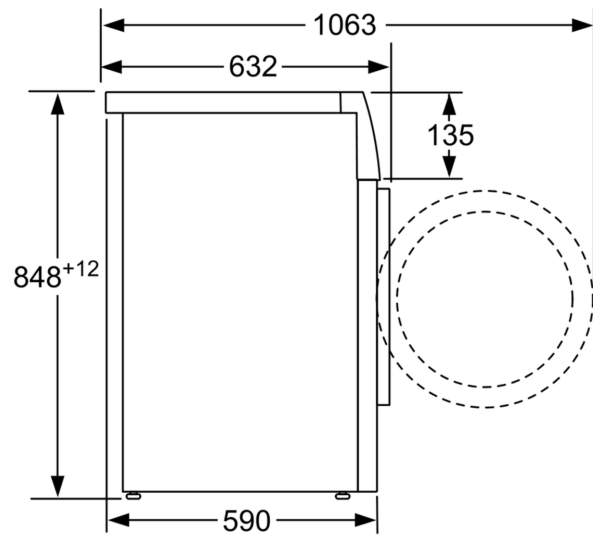

myös pienillä täyttömäärillä.

- antiVibration Design: vakaampi ja tärinätön käynti sekä hiljaisempi äänitaso
- Epätasapainon tunnistin
- Automaattinen vaahdontunnistus
- Voidaan työntää työtason alle.
- Mitat (K x L): 84.8 cm x 59.8 cm

iQ700, Pyykinpesukone, 10 kg,
1600 kierr./min
WM6HXKO1DN

Mittapiirustukset

Mitat mm

Mitat mm