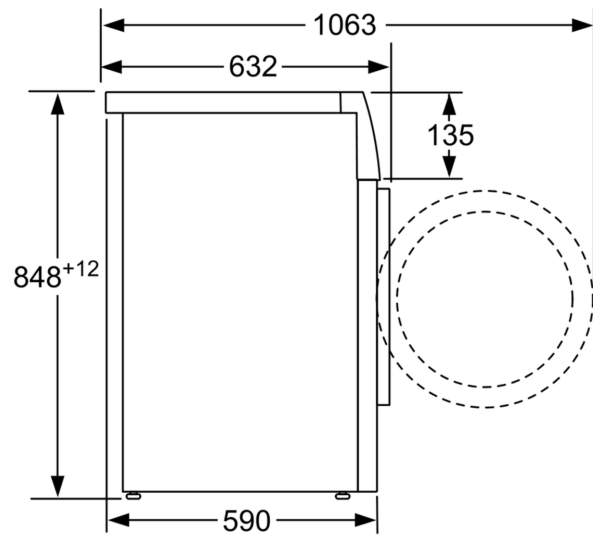

iQ500, Pyykinpesukone, 9 kg,
1400 kierr./min
WM14UPI0DN

Mittapiirustukset

Mitat mm