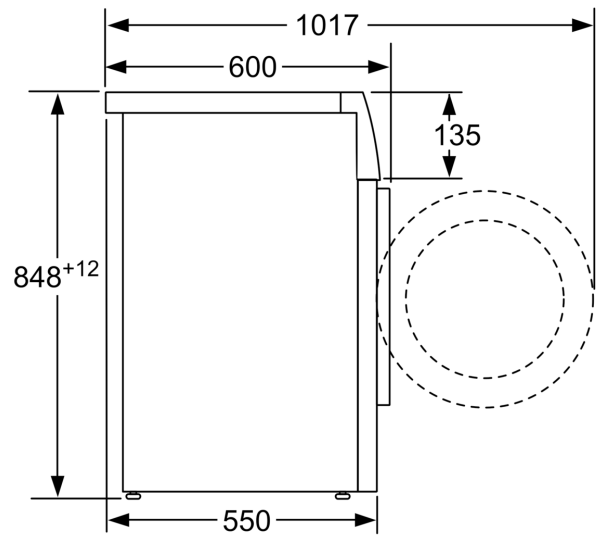

#### Tekniset tiedot

- Aqua protection -vesivahinkosuojaus
- iQdrive: hiljainen ja kestävä hiiliharjaton moottori
- iQdrive-moottorilla 10 vuoden moottoritakuu
- waterPerfect Plus: älykäs sensoriteknologia optimoi veden käytön myös pienillä täyttömäärillä.
- Automaattinen vaahdontunnistus
- Epätasapainon tunnistin
- Voidaan työntää työtason alle.
- Mitat (K x L): 84.8 cm x 59.8 cm
- Laitteen syvyys: 55.0 cm
- Laitteen syvyys luukun kanssa: 60.0 cm
- Laitteen syvyys luukku auki: 101.7 cm

## Mittapiirustukset

Mitat mm

Mitat mm