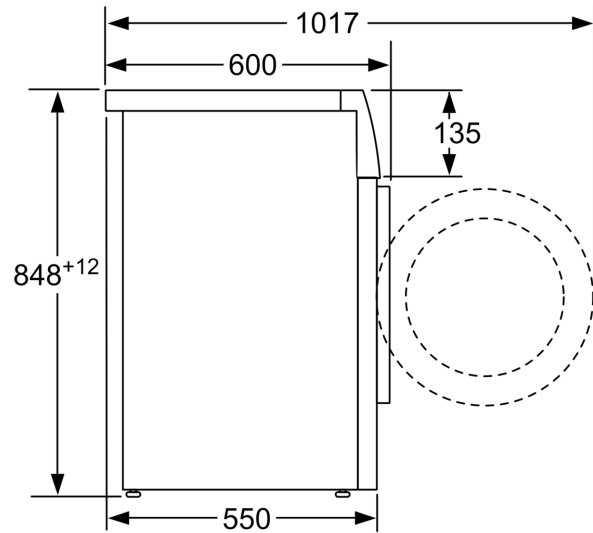

Tekniset tiedot

- Aqua protection -vesivahinkosuojaus
- iQdrive: hiljainen ja kestävä hiiliharjaton moottori
- iQdrive-moottorilla 10 vuoden moottoritakuu
- waterPerfect Plus: älykäs sensoriteknologia optimoi veden käytön myös pienillä täyttömäärillä.
- Automaattinen vaahdontunnistus
- Epätasapainon tunnistin
- Voidaan työntää työtason alle.
- Mitat (K x L): 84.8 cm x 59.8 cm
- Laitteen syvyys: 55.0 cm
- Laitteen syvyys luukun kanssa: 60.0 cm
- Laitteen syvyys luukku auki: 101.7 cm

iQ300, Pyykinpesukone, 8 kg,
1400 kierr./min
WM14N2E6DN

Mittapiirustukset

Mitat mm

Mitat mm