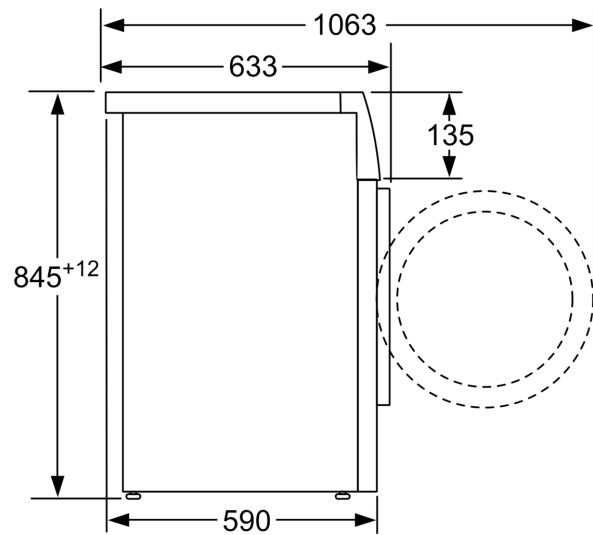

- Laitteen syvyys luukku auki: 106.3 cm

¹ Energialuokitus asteikolla A - G

² Energiakulutus (kWh) 100 pesukerralla (ohjelmalla Eco 40-60)

³ Vedenkulutus litroina pesukerralla (ohjelmalla Eco 40-60)

⁴ Eco 40-60 pesuohjelman kesto

^{**} Arvot ovat pyöristettyjä.

^{***} Siliävät 40°C -ohjelman kesto verrattuna Siliävät 40°C -ohjelmaan varioSpeed-valinnalla.

iQ300, Pyykinpesukone, 9 kg,
1400 kierr./min
WM14N29BDN

Mittapiirustukset

Mitat mm

Mitat mm