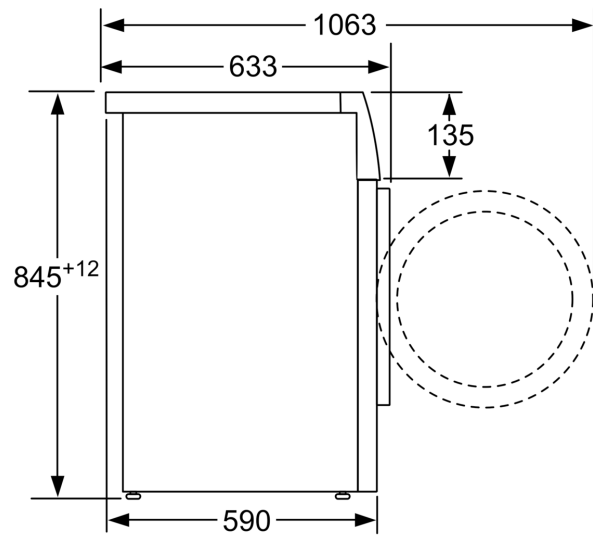

iQ300, Pyykinpesukone, 8 kg,
1400 kierr./min
WM14N26EDN

Mittapiirustukset

Mitat mm