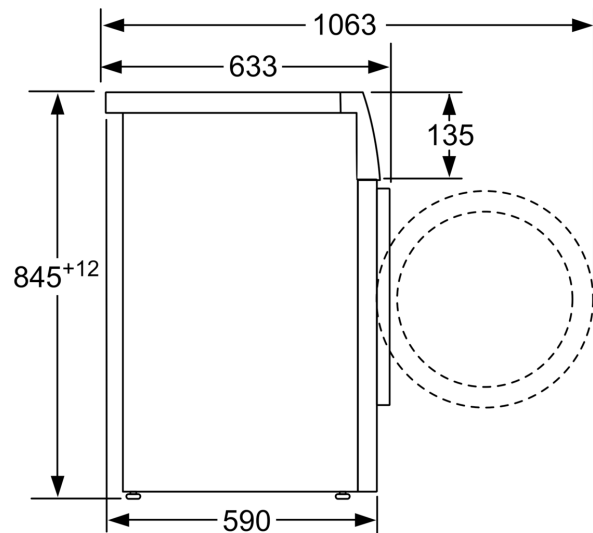

#### Tekniset tiedot

- Voidaan työntää työtason alle.
- Mitat (K x L): 84.5 cm x 59.8 cm
- Laitteen syvyys: 59.0 cm

<sup>1</sup> Energialuokitus asteikolla A - G

<sup>2</sup> Energiankulutus (kWh) 100 pesukerralla (ohjelmalla Eco 40-60)

## Mittapiirustukset

Mitat mm

Mitat mm