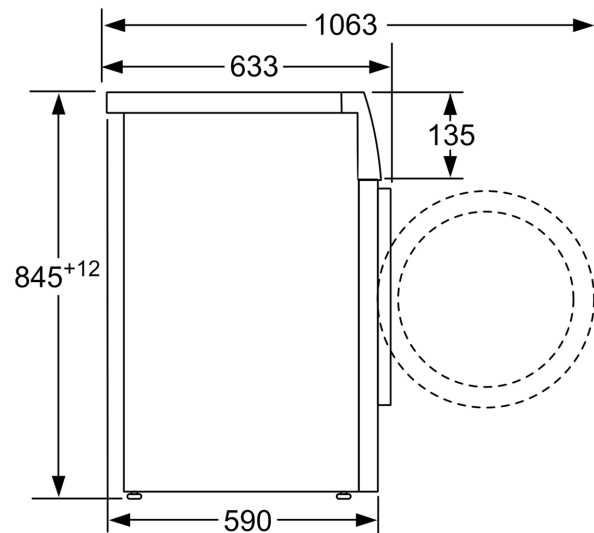

Tekniset tiedot

- Aqua protection -vesivahinkosuojaus
- iQdrive-moottorilla 10 vuoden moottoritakuu
- iQdrive: hiljainen ja kestävä hiiliharjaton moottori
- waterPerfect Plus: älykäs sensortechnologia optimoi veden käytön myös pienillä täyttömäärillä.
- Voidaan työntää työtason alle.
- Mitat (K x L): 84.5 cm x 59.8 cm
- Laitteen syvyys: 59.0 cm

^{***} Siliävät 40°C -ohjelman kesto verrattuna Siliävät 40°C - ohjelmaan varioSpeed-valinnalla.

**iQ300, Pyykinpesukone, 9 kg,
1400 kierr./min
WM14N03LDN**

Mittapiirustukset

Mitat mm

Mitat mm