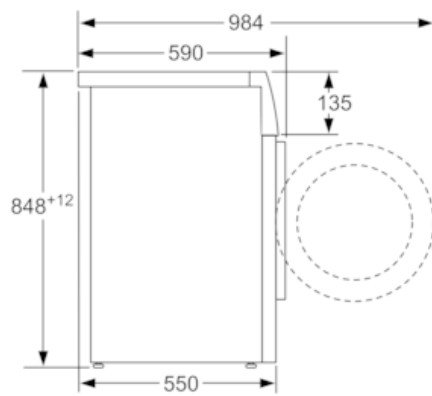

Tuotekuvaus

Tekniset tiedot

Rakenteen tyyppi : Vapaasti sijoitettava
 Irrotettavan työtason korkeus (mm) : 848
 Tuotteen mitat (K x L x S) mm : 848 x 598 x 550
 Nettopaino (kg) : 67,079
 Liitännän arvo (W) : 2300
 Tarvittava sulake (A) : 10
 Jännite (V) : 220-240
 Taajuus (Hz) : 50
 Hyväksyntätodistukset : CE, VDE
 Virtajohdon pituus (cm) : 160
 Pesutulosluokka : A
 Oven sarana : Vasen
 Pyörät : Ei
 EAN-koodi : 4242003668085
 Täyttömäärä, puuvilla (kg) - UUSI (2010/30/EY) : 6,0
 Energiatehokkuusluokka - (2010/30/EY) : A+++
 Vuosittainen energiankulutus (kWh/annum) - UUSI (2010/30/EY) : 153,00
 : 0,15
 : 1,27
 Vuosittainen vedenkulutus (l/annum) - UUSI (2010/30/EY) : 10560
 Linkoustulosluokka : B
 Max. linkousnopeus (k/min) (2010/30/EC) : 1392
 Keskimääräinen pesuaika, puuvilla 40°C, osatäyttö (min) (2010/30/EC) : 270
 Keskimääräinen pesuaika, puuvilla 60°C, täysi kone (min) (2010/30/EC) : 270
 Keskimääräinen pesuaika, puuvilla 60°C, osatäyttö (min) (2010/30/EC) : 270
 Äänitaso, pesu (dB(A) re 1 pW) : 59
 Äänitaso, linkous (dB(A) re 1 pW) : 77
 Asennuksen tyyppi : Vapaasti sijoitettava

Mittapiirustukset

Mitat mm

Mitat mm