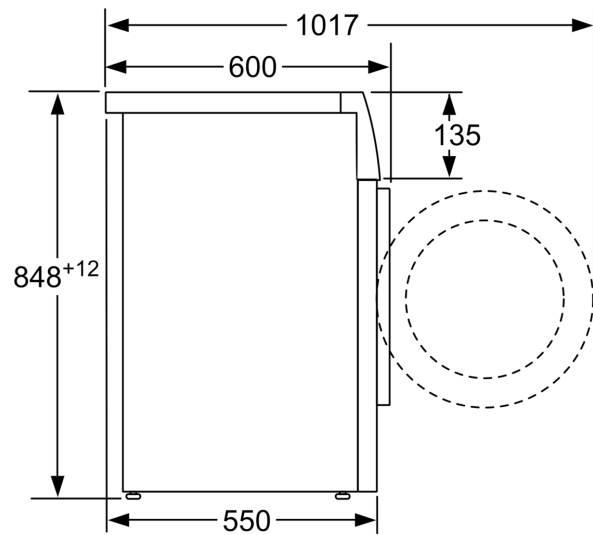

#### Tekniset tiedot

- Aqua protection -vesivahinkosuojaus
- iQdrive: hiljainen ja kestävä hiiliharjaton moottori
- iQdrive-moottorilla 10 vuoden moottoritakuu
- waterPerfect Plus: älykäs sensoriteknologia optimoi veden käytön myös pienillä täyttömäärillä.
- Automaattinen vaahdontunnistus
- Epätasapainon tunnistin
- Voidaan työntää työtason alle.
- Mitat (K x L): 84.8 cm x 59.8 cm
- Laitteen syvyys: 55.0 cm
- Laitteen syvyys luukun kanssa: 60.0 cm
- Laitteen syvyys luukku auki: 101.7 cm

## Mittapiirustukset

Mitat mm

Mitat mm