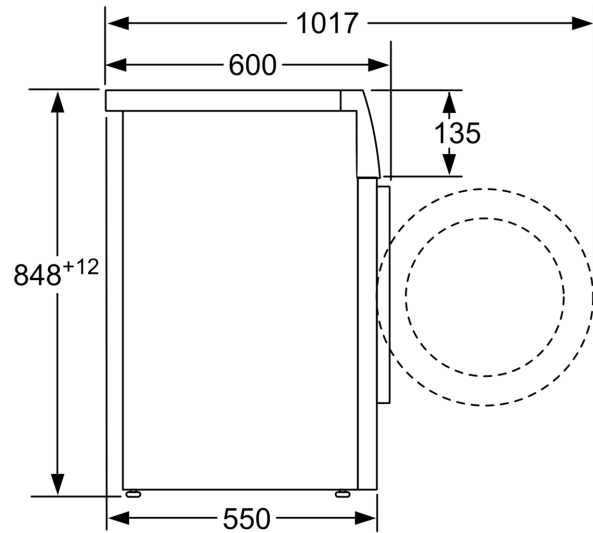

#### Tekniset tiedot

- Aqua protection -vesivahinkosuojaus
- iQdrive: hiljainen ja kestävä hiiliharjaton moottori
- iQdrive-moottorilla 10 vuoden moottoritakuu
- 3D-aquaTronic -vesijärjestelmä
- Automaattinen vaahdontunnistus
- Epätasapainon tunnistin
- Voidaan työntää työtason alle.
- Mitat (K x L): 84.8 cm x 59.8 cm
- Laitteen syvyys: 55.0 cm
- Laitteen syvyys luukun kanssa: 60.0 cm
- Laitteen syvyys luukku auki: 101.7 cm

## Mittapiirustukset

Mitat mm

Mitat mm