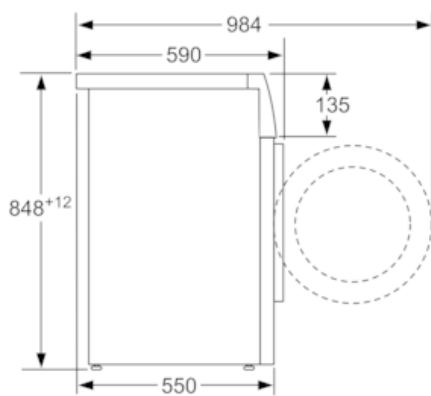

##### Tekniset tiedot

Rakenteen tyyppi : Vapaasti sijoitettava  
 Irrotettavan työtason korkeus (mm) : 848  
 Tuotteen mitat (K x L x S) mm : 848 x 598 x 550  
 Nettopaino (kg) : 65,679  
 Liitännän arvo (W) : 2000  
 Tarvittava sulake (A) : 10  
 Jännite (V) : 220-240  
 Taajuus (Hz) : 50  
 Hyväksyntätodistukset : CE, VDE  
 Virtajohdon pituus (cm) : 170  
 Pesutuloluokka : A  
 Oven sarana : Vasen  
 Pyörät : Ei  
 EAN-koodi : 4242003717516  
 Täyttömäärä, puuvilla (kg) - UUSI (2010/30/EY) : 6,0  
 Energiatehokkuusluokka - (2010/30/EY) : A+++  
 Vuosittainen energiankulutus (kWh/annum) - UUSI (2010/30/EY) : 153,00  
 : 0,15  
 : 1,27  
 Vuosittainen vedenkulutus (l/annum) - UUSI (2010/30/EY) : 10560  
 Linkoustulosluokka : C  
 Max. linkousnopeus (k/min) (2010/30/EC) : 1200  
 Keskimääräinen pesuaika, puuvilla 40°C, osatäyttö (min) (2010/30/EC) : 270  
 Keskimääräinen pesuaika, puuvilla 60°C, täysi kone (min) (2010/30/EC) : 270  
 Keskimääräinen pesuaika, puuvilla 60°C, osatäyttö (min) (2010/30/EC) : 270  
 Äänitaso, pesu (dB(A) re 1 pW) : 57  
 Äänitaso, linkous (dB(A) re 1 pW) : 77  
 Asennuksen tyyppi : Vapaasti sijoitettava

## Mittapiirustukset

Mitat mm

Mitat mm