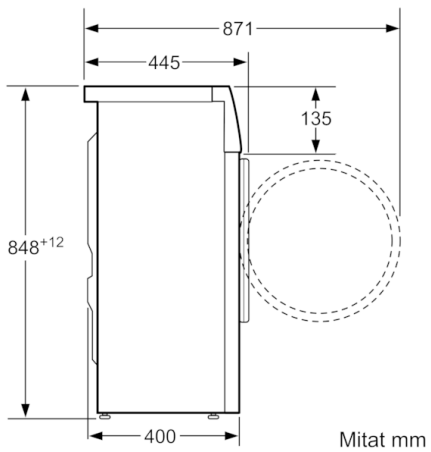

Tekniset tiedot

Rakenteen tyyppi :	Vapaasti sijoitettava
Irrotettavan työtason korkeus (mm) :	848
Tuotteen mitat (K x L x S) mm :	848 x 598 x 400
Nettopaino (kg) :	64,203
Liitännän arvo (W) :	2300
Tarvittava sulake (A) :	10
Jännite (V) :	220-240
Taajuus (Hz) :	50
Hyväksyntätodistukset :	CE, Ukraine grounding sign, VDE
Virtajohdon pituus (cm) :	175
Pesutulosluokka :	A
Oven sarana :	Vasen
Pyörät :	Ei
EAN-koodi :	4242002802176
Täyttömäärä, puuvilla (kg) - UUSI (2010/30/EY) :	5,0
Energiatehokkuusluokka - (2010/30/EY) :	A+++
Vuosittainen energiankulutus (kWh/annum) - UUSI (2010/30/EY) :	131,00
:	0,13
:	1,60
Vuosittainen vedenkulutus (l/annum) - UUSI (2010/30/EY) :	8800
Linkoustulosluokka :	C
Max. linkousnopeus (k/min) (2010/30/EC) :	1190
Keskimääräinen pesuaika, puuvilla 40°C, osatäyttö (min) (2010/30/EC) :	150
Keskimääräinen pesuaika, puuvilla 60°C, täysi kone (min) (2010/30/EC) :	235
Keskimääräinen pesuaika, puuvilla 60°C, osatäyttö (min) (2010/30/EC) :	235
Äänitaso, pesu (dB(A) re 1 pW) :	58
Äänitaso, linkous (dB(A) re 1 pW) :	85
Asennuksen tyyppi :	Vapaasti sijoitettava

Tekniikka

- 3D-AquaSpar-järjestelmä

Turvallisuus

- Elektroninen lapsilukitus valitsimille

** Arvot ovat pyöristettyjä.

**Serie | 4, Slimline-pyykinpesukone, 5 kg,
1200 rpm
WLG24260BY**

Mitat mm

Mitat mm

Mitat mm