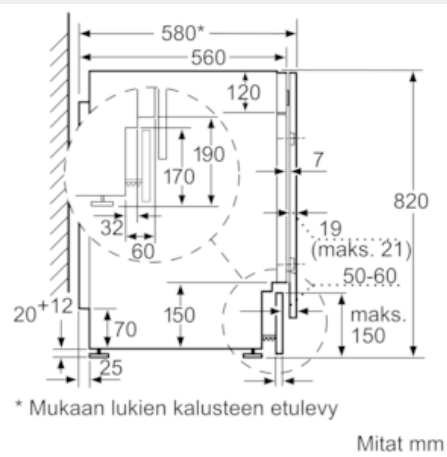

iQ300, Integroitava kuivaava pyykinpesukone, 7/4 kg WK14D321EU

Mittapiirustukset