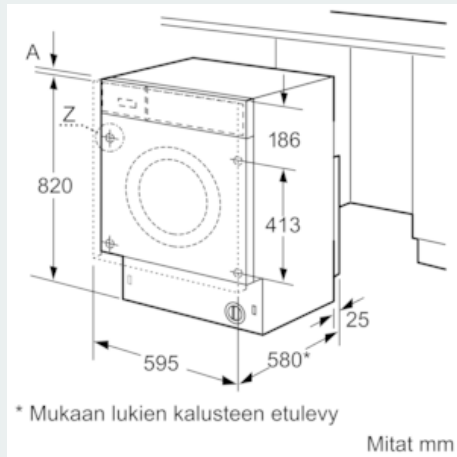

iQ300, Integroitava kuivaava pyykinpesukone, 7/4 kg WK14D321EU

Mittapiirustukset