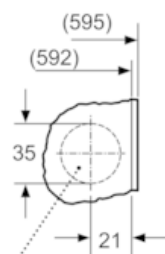

Mittapiirustukset

Mitat mm

Yksityiskohta Z

Poraus
min. 12 syvä

Mitat mm

Mitat mm