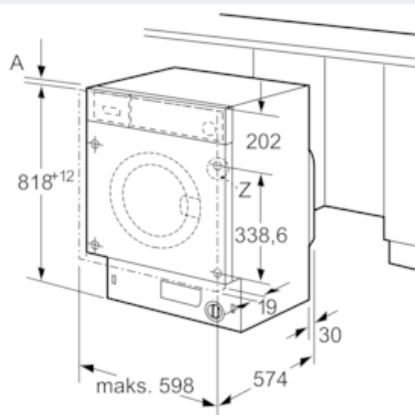

Tuotekuvaus

Tekniset tiedot

Rakenteen tyyppi : Kalusteisiin sijoitettava
Irrotettavan työtason korkeus (mm) : 820
Tuotteen mitat (K x L x S) mm : 818 x 596 x 544
Korkeus#sen.#yötason#lle#mm) : 820,00
Nettopaino (kg) : 73,274
Liitännän arvo (W) : 2300
Tarvittava sulake (A) : 10
Jännite (V) : 220-240
Taajuus (Hz) : 50
Hyväksyntätodistukset : CE, VDE
Virtajohdon pituus (cm) : 210
Pesutuloluokka : A
Luukun avautumissuunta : Vasen
Pyörät : Ei
EAN-koodi : 4242003770108
Täyttömäärä, puuvilla (kg) - UUSI (2010/30/EY) : 8,0
Vuosittainen energiankulutus (kWh/annum) - UUSI (2010/30/EY) : 137,00
Virrankulutus poiskytketyssä tilassa (W) - UUSI (2010/30/EY) : 0,12
Virrankulutus päällejäättilätilassa (W) - UUSI (2010/30/EY) : 0,50
Vuosittainen vedenkulutus (l/annum) - UUSI (2010/30/EY) : 9900
Linkoustulosluokka : B
Max. linkousnopeus (k/min) (2010/30/EC) : 1355
Keskimääräinen pesuaika, puuvilla 40°C, osatäyttö (min) (2010/30/EC) : 255
Keskimääräinen pesuaika, puuvilla 60°C, täysi kone (min) (2010/30/EC) : 270
Keskimääräinen pesuaika, puuvilla 60°C, osatäyttö (min) (2010/30/EC) : 270
Äänitaso, pesu (dB(A) re 1 pW) : 41
Äänitaso, linkous (dB(A) re 1 pW) : 67
Asennuksen tyyppi : Kokonaan kalustepeitteinen

Mittapiirustukset

Mitat mm

Yksityiskohta Z

Poraus
min. 12 syvä

Mitat mm

Mitat mm