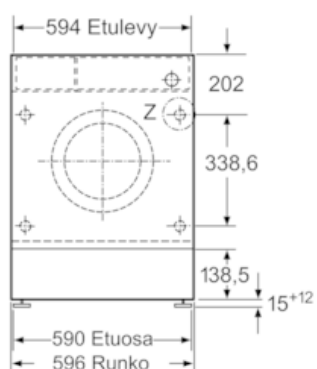

Tuotekuvaus

Tekniset tiedot

Rakenteen tyyppi : Kalusteisiin sijoitettava
Irrotettavan työtason korkeus (mm) : 820
Tuotteen mitat (K x L x S) mm : 818 x 596 x 544
Korkeus#sen.#yötason#lle#mm) : 820,00
Nettopaino (kg) : 73,274
Liitännän arvo (W) : 2300
Tarvittava sulake (A) : 10
Jännite (V) : 220-240
Taajuus (Hz) : 50
Hyväksyntätodistukset : CE, VDE
Virtajohdon pituus (cm) : 210
Pesutuloluokka : A
Luukun avautumissuunta : Vasen
Pyörät : Ei
EAN-koodi : 4242003770108
Täyttömäärä, puuvilla (kg) - UUSI (2010/30/EY) : 8,0
Vuosittainen energiankulutus (kWh/annum) - UUSI (2010/30/EY) : 137,00
Virrankulutus poiskytketyssä tilassa (W) - UUSI (2010/30/EY) : 0,12
Virrankulutus päällejäättilätilassa (W) - UUSI (2010/30/EY) : 0,50
Vuosittainen vedenkulutus (l/annum) - UUSI (2010/30/EY) : 9900
Linkoustulosluokka : B
Max. linkousnopeus (k/min) (2010/30/EC) : 1355
Keskimääräinen pesuaika, puuvilla 40°C, osatäyttö (min) (2010/30/EC) : 255
Keskimääräinen pesuaika, puuvilla 60°C, täysi kone (min) (2010/30/EC) : 270
Keskimääräinen pesuaika, puuvilla 60°C, osatäyttö (min) (2010/30/EC) : 270
Äänitaso, pesu (dB(A) re 1 pW) : 41
Äänitaso, linkous (dB(A) re 1 pW) : 67
Asennuksen tyyppi : Kokonaan kalustepeitteinen

Mittapiirustukset

Mitat mm

Yksityiskohta Z

Poraus
min. 12 syvä

Mitat mm

Mitat mm