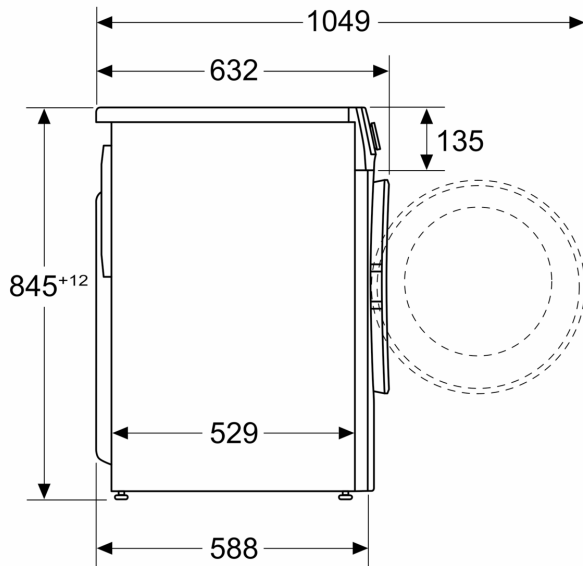

**Serie 6, Pyykinpesukone, 10 kg, 1400
kierr./min
WGG254ZISN**

Mitat mm

Mitat mm