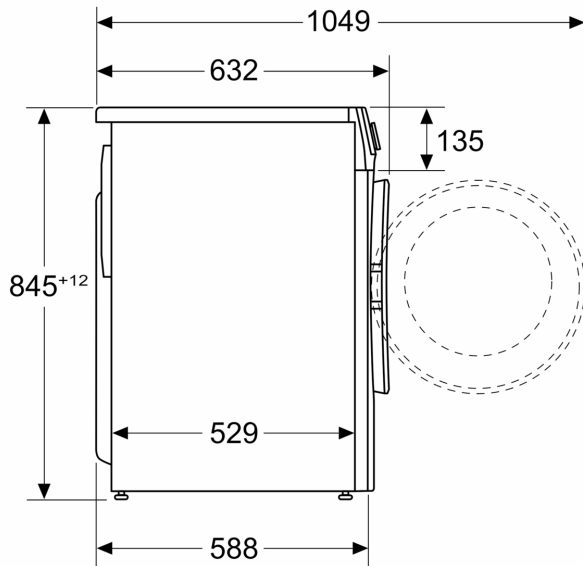

- Epätasapainon tunnistin
- Voidaan työntää työtason alle.
- Mitat (K x L): 84.5 cm x 59.7 cm

**Serie 6, Pyykinpesukone, 10 kg, 1400
kierr./min
WGG254ZESN**

Mitat mm

Mitat mm