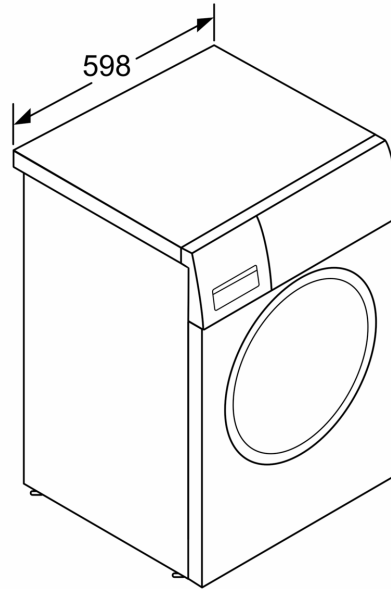

Mukavuus ja turvallisuus

- Reload-pyykinlisästoiminnon ansiosta voit lisätä pyykkiä vielä pesuohjelman alkamisen jälkeen.
- Iso LED-näyttö näyttää mm. käynnissä olevan ohjelman tiedot sekä annostelusuosituksen
- Hygiene Plus: erikoisohjelma, joka tuhoaa bakteerit tehokkaasti.
- XXL Rummun tilavuus: 70 l
- Käyttömittari laskee toteutuneet pesukerrat
- Rummun sisävalaistus: ei
- VarioDrum: hellävarainen ja tehokas pesurumpu
- Rummunpuhdistusohjelma poistaa hajut ja pesuainejäämät rummusta ja takaa raikkaan pyykin. Muistutustoiminto laskee pesukertoja ja ilmoittaa, kun on aika suorittaa puhdistustoiminto.
- Luukun aukko 47 cm, black-blackgrey, 160° avautumiskulma.
- Keskeytys-/täyttötoiminto: On
- demo-ohjelma, Tatra-automatiikka:
- AntiVibration-muotoilu: laite on vakaampi ja värinätön, käyntiääni on hiljaisempi
- Elektroninen SoftDial-valitsin kaikille toimintoille
- Elektroninen lapsilukitus valitsimille
- Äänimerkki
- Itsepuhdistuva pesuainekotelo, edessä
- Nestemäisen pesuaineen ohjain pesuainelokeroon

- Epätasapainon tunnistin
- Voidaan työntää työtason alle.
- Mitat (K x L): 84.5 cm x 59.7 cm

**Serie 6, Pyykinpesukone, 10 kg, 1400
kierr./min
WGG254ZESN**

Mitat mm

Mitat mm