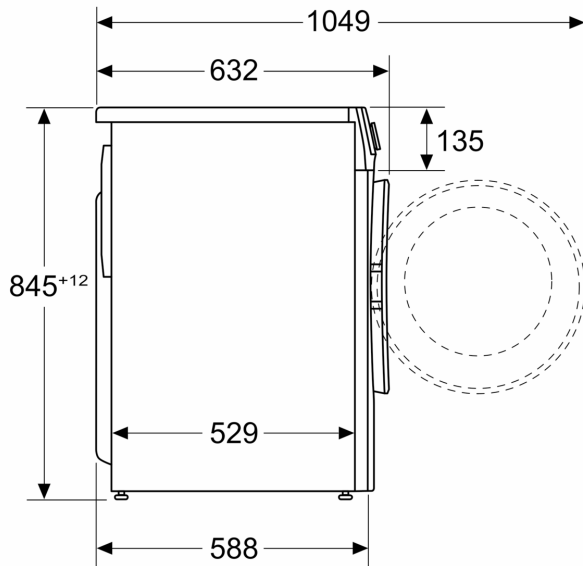

**Serie 6, Pyykinpesukone, 10 kg, 1400
kierr./min
WGG254FESN**

Mitat mm

Mitat mm