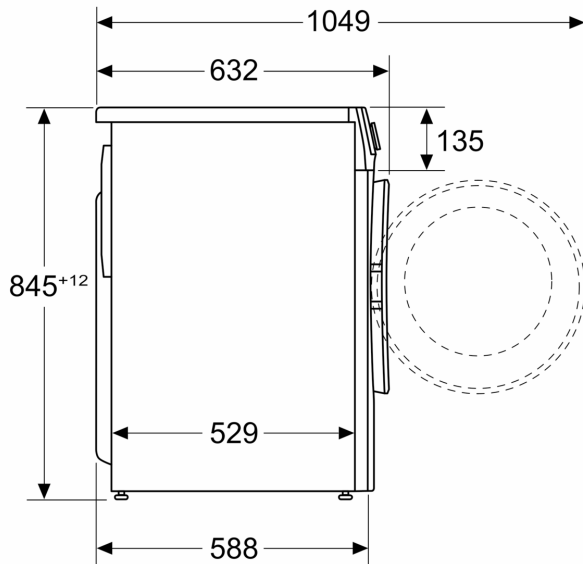

- optimaaliseen huuhteluun
- Aqua Protection -vesivahinkosuojaus
- Automaattinen vaahdontunnistus
- Epätasapainon tunnistin
- Elektroninen lapsilukitus valitsimille

Tekniset tiedot

- Voidaan työntää työtason alle.
- Mitat (K x L): 84.5 cm x 59.7 cm

**Serie 6, Pyykinpesukone, 10 kg, 1400
kierr./min
WGG254AMSN**

Mitat mm

Mitat mm