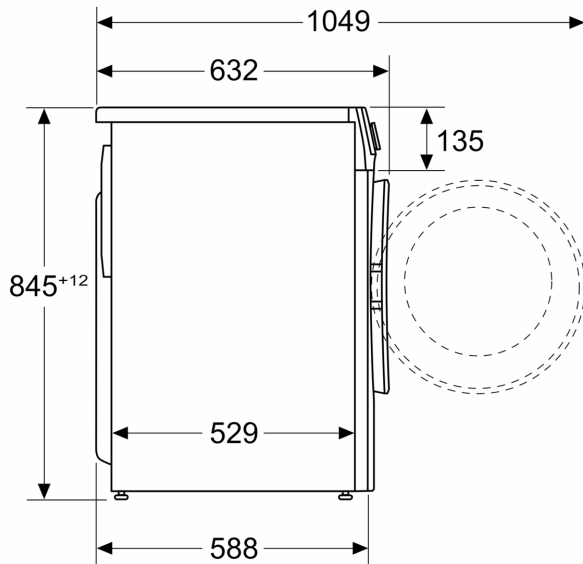

**Serie 6, Pyykinpesukone, 10 kg, 1400
kierr./min
WGG254AASN**

Mitat mm

Mitat mm