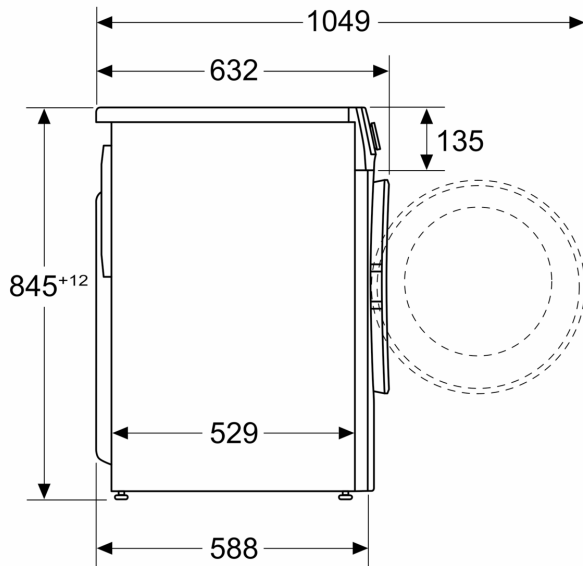

**Serie 6, Pyykinpesukone, 10 kg, 1400
kierr./min
WGG2540LSN**

Mitat mm

Mitat mm