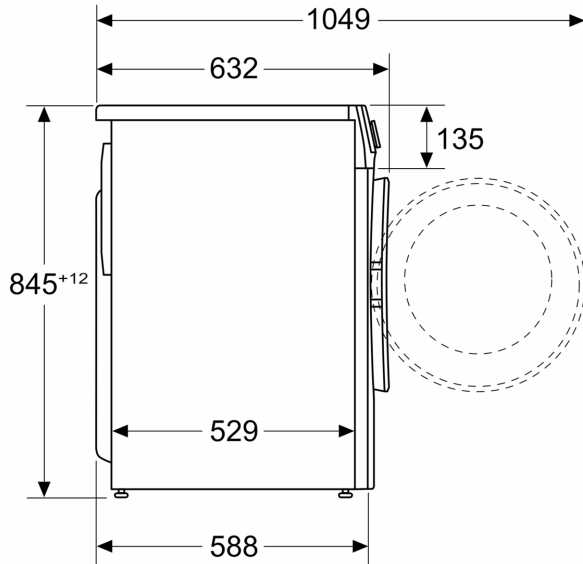

Mukavuus ja turvallisuus

- Iso LED-näyttö näyttää mm. käynnissä olevan ohjelman tiedot sekä annosteluosuituksen
- XXL Rummun tilavuus: 70 l
- VarioDrum: hellävarainen ja tehokas pesurumpu
- Luukun aukko 47 cm, valkea - mustanharmaa, 160° avautumiskulma.
- Keskeytys-/täyttötoiminto: On
- ActiveWater Plus: tunnistaa pyykkimäärän ja räätälöi pesuohjelman ja vedenkäytön optimaaliseksi myös pienillä pyykkimäärillä.
- Tahra-automatiikka:
- AntiVibration-muotoilu: laite on vakaampi ja tärinätön, käyntiääni on hiljaisempi
- Elektroninen SoftDial-valitsin kaikille toiminnoille
- Elektroninen lapsilukitus valitsimille
- Äänimerkki
- Itsepuhdistuva pesuainekotelo, edessä
- Nestemäisen pesuaineen ohjain pesuainelokeroon

Tekniset tiedot

- Aqua Protection -vesivahinkosuojaus
- Automaattinen vaahdontunnistus
- Epätasapainon tunnistin
- EcoSilence Drive: hiljainen ja kestävä hiiliharjaton moottori
- EcoSilence Drive -moottorilla 10 vuoden moottoritakuu
- Voidaan työntää työtason alle.
- Mitat (K x L): 84.5 cm x 59.7 cm
- Laitteen syvyys: 58.8 cm

- Laitteen syvyys luukun kanssa: 63.2 cm
- Laitteen syvyys luukku auki: 104.9 cm

**Serie 6, Pyykinpesukone, 10 kg, 1400
kierr./min
WGG2540ISN**

Mitat mm

Mitat mm