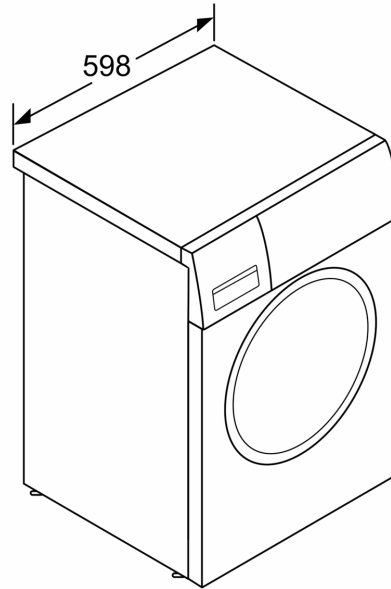

**Serie 6, Pyykinpesukone, 10 kg, 1400
kierr./min
WGG2540ESN**

Mitat mm

Mitat mm