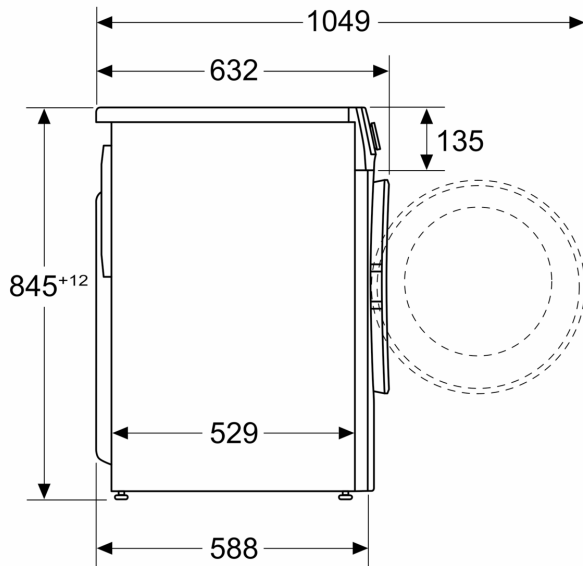

**Serie 6, Pyykinpesukone, 10 kg, 1400
kierr./min
WGG2540ESN**

Mitat mm

Mitat mm